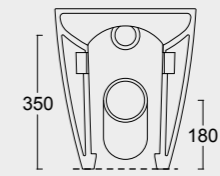

Cod. 31200101

Bidet Hide Square
Hide bidet Square

Cod. 31210101

Vaso sospeso Hide Square
Hide Square wall hung WC

Cod. 31220101

Bidet sospeso Hide Square
Hide Square wall hung bidet

Cod. 31150101

Vaso Hide Round
Hide WC Round