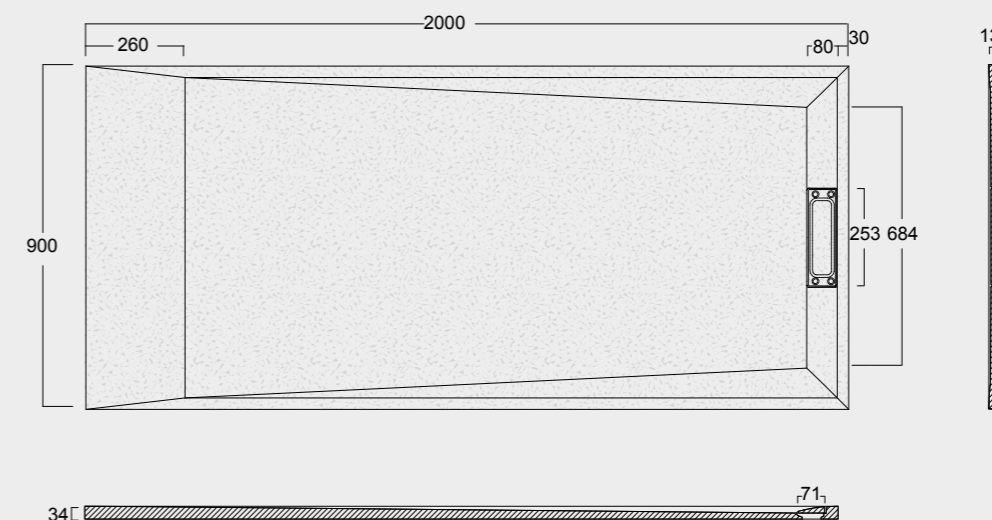

Cod. MPD9002000SSY01
Piatto doccia Summer
Solytex® 90x200
comprensiva di cover Solygel®
e piletta di scarico rettangolare
Summer Shower tray Solytex®
90x200
including Solygel® cover and
rectangular drain

Cod. MPD9002000SAX01
Piatto doccia Summer Solytex®
90x200 comprensiva di cover
acciaio inox e piletta
di scarico rettangolare
Summer Shower tray Solytex®
90x200 including stainless
steel cover and rectangular
drain