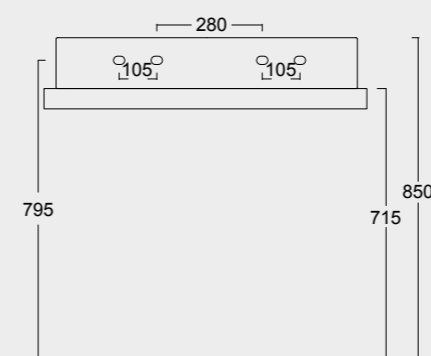

Lavabo Hide 80x45 sospeso
Hide washbasin 80x45 wall hung

Cod. PA80H