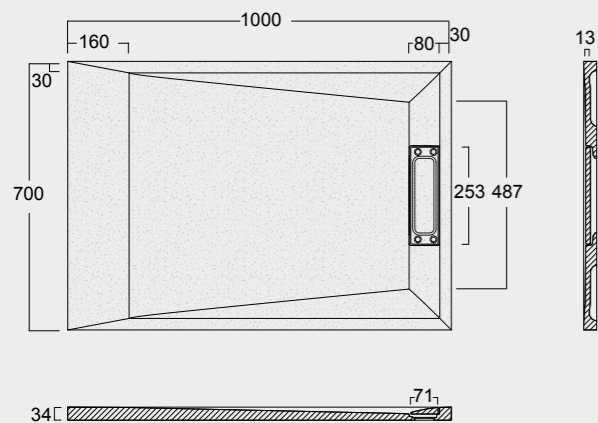

Cod. MPD7001000SSY01
Piatto doccia Summer Solytex® 70x100
comprensiva di cover Solygel® e piletta
di scarico rettangolare
Summer Shower tray Solytex® 70x100
including Solygel® cover and rectangular drain

Cod. MPD7001000SAX01
Piatto doccia Summer Solytex® 70x100
comprensiva di cover acciaio inox
e piletta di scarico rettangolare
Summer Shower tray Solytex® 70x100
including stainless steel cover
and rectangular drain