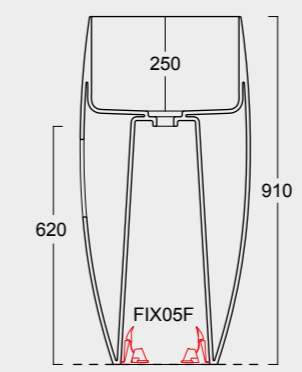

Cod. 33230101
Lavabo Nur Freestanding Open
Nur Open washbasin Freestanding