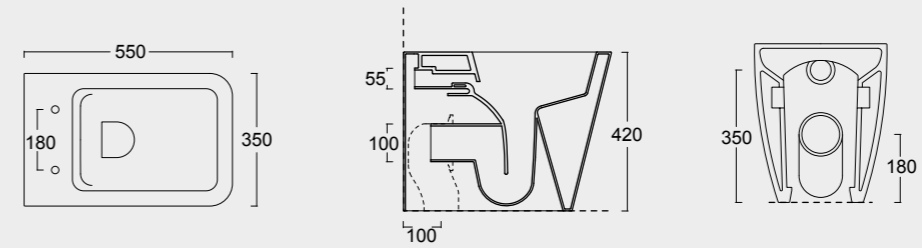

Cod. 31190101

Vaso Hide Square
Hide WC Square