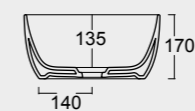

Cod. 32120101

Lavabo Unica 55x35
Unica washbasin 55x35