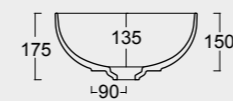

* Foro su piano ø140
Hole on shelf ø140

Colore verde alpi matt
Alpi green matt color

Cod. 22400101

Lavabo Form 65x40
Form washbasin 65x40

Colore cenere matt
Ash matt color

Cod. 22430101

Lavabo Form ø37 h 15
Form washbasin ø37 h 15