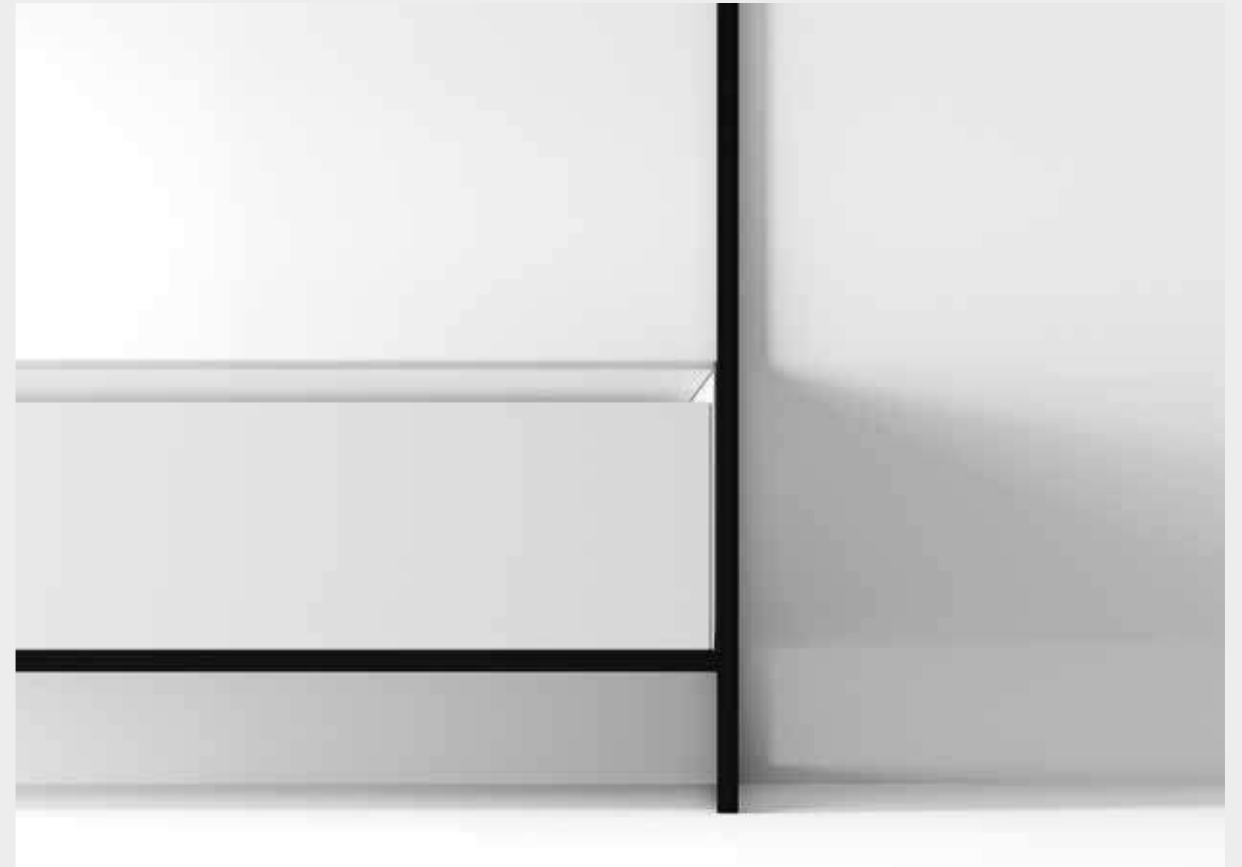

Struttura Uni cassetto finitura quercia
Uni framework oak wooden finish

Cod. MSTB10201

Struttura Uni cassetto laccato nero opaco
Uni framework black matt laquered drawer

Cod. MSTB10301

Struttura Uni cassetto laccato bianco opaco
Uni framework white matt laquered drawer