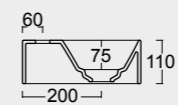

Cod. PA60H
Portasalviette
Towel holder

Colore bianco matt
White matt color

Cod. 34130101

Lavabo Spy 30x30
Spy washbasin 30x30

Colore bianco matt
White matt color

Cod. 34120101

Lavabo Spy 40x30
Spy washbasin 40x30