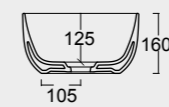

Cod. 32130101

Lavabo Unica 45x31
Unica washbasin 45x31