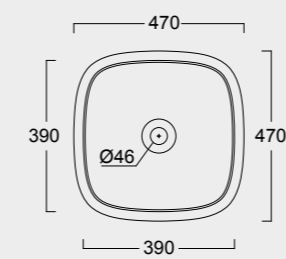

Cod. 33230101
Lavabo Nur Freestanding Open
Nur Open washbasin Freestanding

Cod. 33100101

Vaso Nur
WC Nur

*

MCUT5
mm 365 o mm 335

**

MCUT2	MCUT4	MCUT8
da 60 mm a 170 mm	210 mm	180 mm

MCUT3	MCUT	MCUT3 + MCUT2
da 60 mm a 70 mm	100 mm	da 130 mm a 300 mm