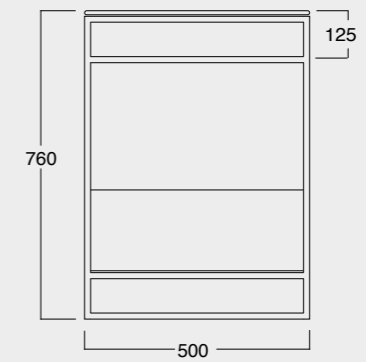

Cod. MSTB75201

Struttura Uni cassetto laccato nero opaco
Uni framework black matt laquered drawer