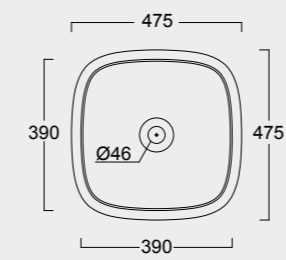

Cod. 33140101
Lavabo Nur Freestanding
Nur washbasin Freestanding