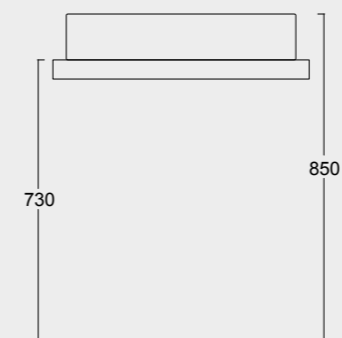

Cod. 31130101
Lavabo Hide 60x37
Hide washbasin 60x37