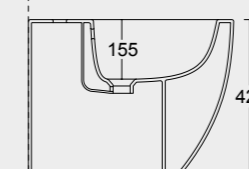

NEW Cod. 22490101

Lavabo Form 68x45 h15,5
Form washbasin 68x45 h15,5

Cod. 22240101

Vaso Form
Form WC

Cod. 22250101

Bidet Form
Form bidet

* MCUT7

da 160 a 220