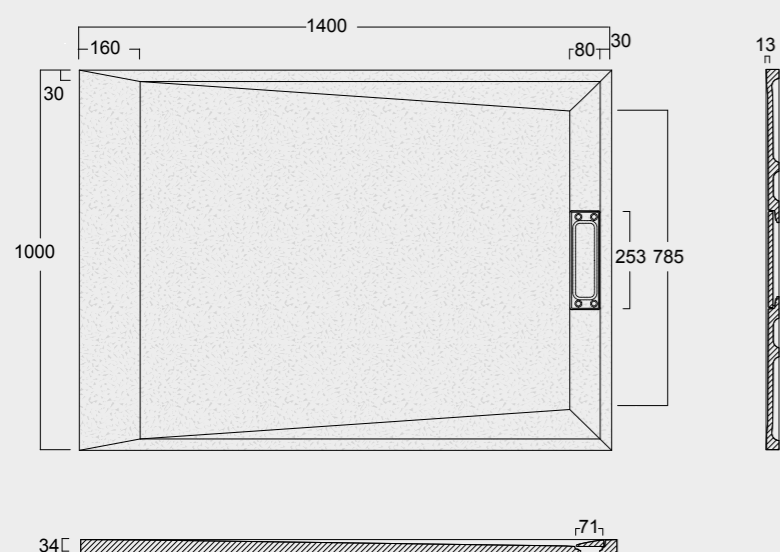

Cod. MPD10001400SSY01
Piatto doccia Summer Solytex® 100x140
comprensiva di cover Solygel® e piletta
di scarico rettangolare
Summer Shower tray Solytex® 100x140
including Solygel® cover and rectangular drain

Cod. MPD10001400SAX01
Piatto doccia Summer Solytex® 100x140
comprensiva di cover acciaio inox
e piletta di scarico rettangolare
Summer Shower tray Solytex® 100x140
including stainless steel cover
and rectangular drain