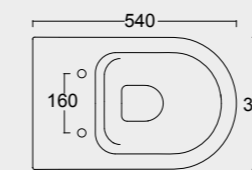

NEW Cod. 22490101

Lavabo Form 68x45 h15,5
Form washbasin 68x45 h15,5

Cod. 22240101

Vaso Form
Form WC

Cod. 22250101

Bidet Form
Form bidet

* MCUT7

da 160 a 220