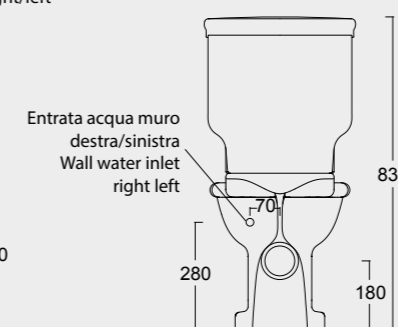

Cod. 28290101

Predisposizione entrata acqua alta destra/sinistra
High water entry predisposition right/left

Entrata acqua muro
destra/sinistra
Wall water inlet
right left

Monoblocco Boheme scarico a parete
Boheme monoblock WC with p outlet