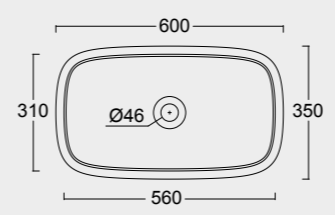

Cod. 33250101
Lavabo Nur 60x35
Nur washbasin 60x35