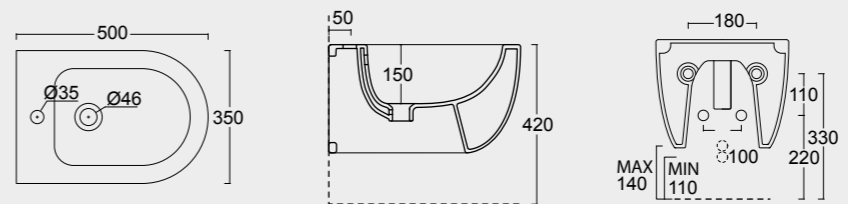

Cod. 32230101

Bidet Sospeso Unica 50
Unica wall hung bidet 50