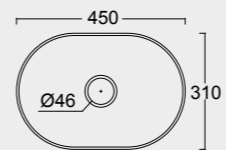

Cod. 32130101

Lavabo Unica 45x31
Unica washbasin 45x31