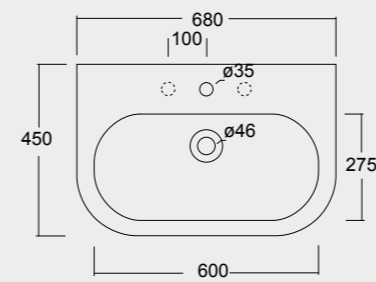

* Foro su piano ø140
Hole on shelf ø140

Colore nero matt
Black matt color

* Foro su piano ø140
Hole on shelf ø140

Cod. 22440101

Lavabo Form 60x35 h 15
Form washbasin 60x35 h 15

Colore bianco matt
White matt color