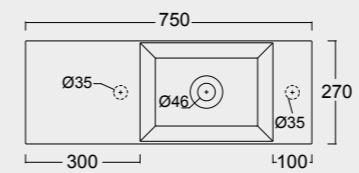

Cod. 34140101

Lavabo Spy 60x30
Spy washbasin 60x30

Colore cenere matt
Ash matt color

Cod. 34150101

Lavabo Spy 75x27
Spy washbasin 75x27

Colore bianco matt
White matt color

Cod. 34160101

Lavabo Spy 80x25
Spy washbasin 80x25