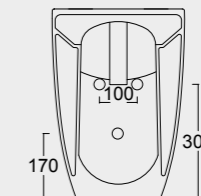

Cod. 22280101

Bidet Form H50
Form bidet H50