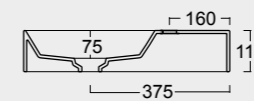

Colore nero matt
Black matt color

Cod. 34110101

Lavabo Spy 45x20
Spy washbasin 45x20

Colore bianco matt
White matt color

Cod. 34100101

Lavabo Spy 55x25
Spy washbasin 55x25

Colore antracite matt
Anthracite matt color