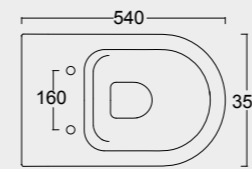

Cod. 22240101

Vaso Form
Form WC