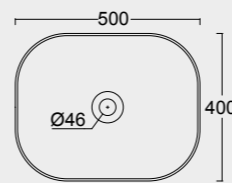

Colore bianco matt
White matt color

Cod. 32150101

Lavabo Unica Rectangular 50x40 h30
Unica Rectangular washbasin 50x40 h30