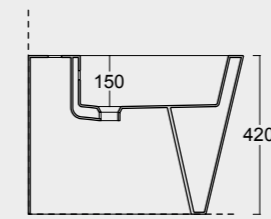

Cod. 31200101

Bidet Hide Square
Hide bidet Square

Cod. 31210101

Vaso sospeso Hide Square
Hide Square wall hung WC

Cod. 31220101

Bidet sospeso Hide Square
Hide Square wall hung bidet

Cod. 31150101

Vaso Hide Round
Hide WC Round