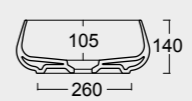

Cod. 33250101
Lavabo Nur 60x35
Nur washbasin 60x35