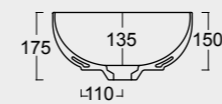

* Foro su piano ø140
Hole on shelf ø140

Colore verde alpi matt
Alpi green matt color

Cod. 22400101

Lavabo Form 65x40
Form washbasin 65x40

Colore cenere matt
Ash matt color

Cod. 22430101

Lavabo Form ø37 h 15
Form washbasin ø37 h 15