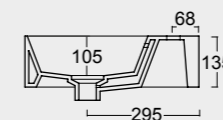

Cod. 34320101

Lavabo Spy 61x46
Spy washbasin 61x46

Cod. PA60H
Portasalvietta
Towel holder