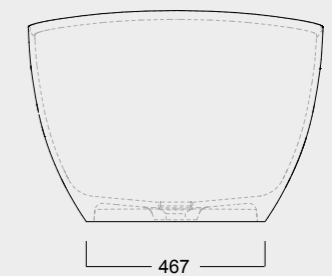

Cod. VAFELU

Vasca Feeling in Solygel® 158x77 LUCIDA senza troppo pieno, comprensiva di piletta di scarico 1" ½ in ottone
Solygel® Feeling bathtub 158x77 GLOSSY without overflow, including 1" ½ brass drain