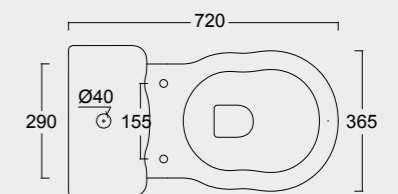

Cod. 28280101

Predisposizione entrata acqua alta destra/sinistra
High water entry predisposition right/left

Entrata acqua muro
destra/sinistra
Wall water inlet
right/left

Monoblocco Boheme scarico a terra
Boheme monoblock WC with s outlet

Cod. 28290101

Predisposizione entrata acqua alta destra/sinistra
High water entry predisposition right/left

Entrata acqua muro
destra/sinistra
Wall water inlet
right left

Monoblocco Boheme scarico a parete
Boheme monoblock WC with p outlet

Cod. 28300101

Cassetta Boheme monoblocco
Cistern Boheme for close coupled WC