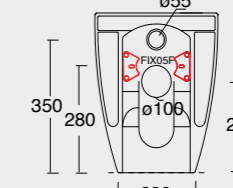

NEW Cod. 22490101

Lavabo Form 68x45 h15,5
Form washbasin 68x45 h15,5

Cod. 22240101

Vaso Form
Form WC

Cod. 22250101

Bidet Form
Form bidet

* MCUT7

da 160 a 220