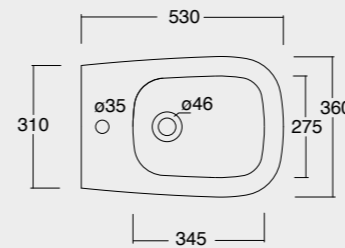

Cod. 45010101
Bidet sospeso Wunder
Wunder bidet wall hung