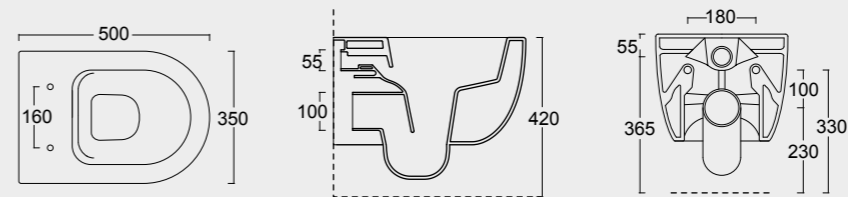

Cod. 32230101

Bidet Sospeso Unica 50
Unica wall hung bidet 50