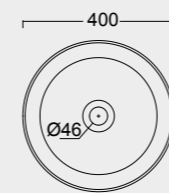

Colore nero matt
Black matt color

Cod. 34230101

Lavabo Spy Round ø40
Spy washbasin Round ø40