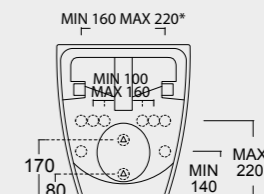

NEW Cod. 22490101

Lavabo Form 68x45 h15,5
Form washbasin 68x45 h15,5

Cod. 22240101

Vaso Form
Form WC

Cod. 22250101

Bidet Form
Form bidet

* MCUT7

da 160 a 220