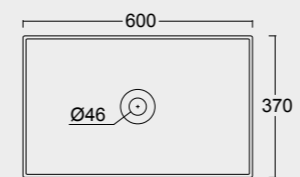

Cod. 31130101
Lavabo Hide 60x37
Hide washbasin 60x37