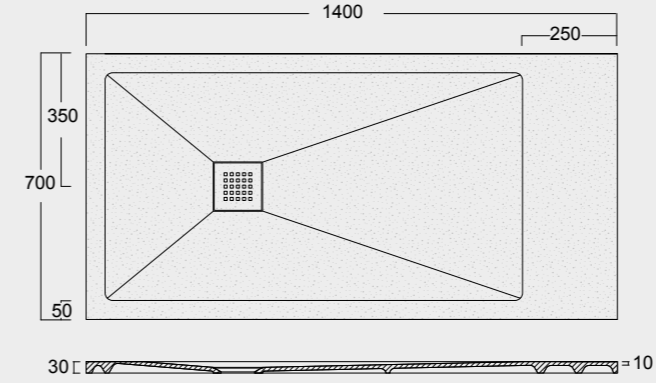

Cod. MPD7001400S01
Piatto doccia Endless Solytex® 70x140
con cover in acciaio inox 304,
piletta non inclusa
Endless Shower tray Solytex® 70x140
with 304 stainless steel cover,
drain not included