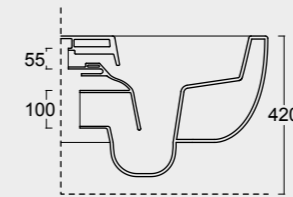

UNICA

Cod. 32240101

Vaso Sospeso Unica 55
Unica wall hung WC 55

Cod. 32250101

Bidet Sospeso Unica 55
Unica wall hung bidet 55

SPY

Funzionalità e praticità. Lavabi particolarmente adatti a progetti per spazi limitati e a sale da bagno che nonostante le dimensioni non vogliono sacrificare il design.