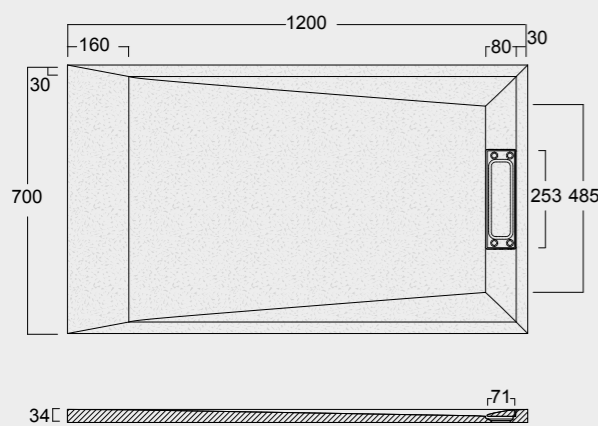

Cod. MPD7001200SSY01
Piatto doccia Summer Solytex® 70x120
comprensiva di cover Solygel® e piletta
di scarico rettangolare
Summer Shower tray Solytex® 70x120
including Solygel® cover and rectangular drain

Cod. MPD7001200SAX01
Piatto doccia Summer Solytex® 70x120
comprensiva di cover acciaio inox
e piletta di scarico rettangolare
Summer Shower tray Solytex® 70x120
including stainless steel cover
and rectangular drain