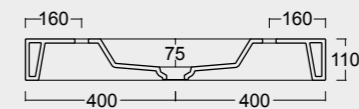

Cod. 34140101

Lavabo Spy 60x30
Spy washbasin 60x30

Colore cenere matt
Ash matt color

Cod. 34150101

Lavabo Spy 75x27
Spy washbasin 75x27

Colore bianco matt
White matt color

Cod. 34160101

Lavabo Spy 80x25
Spy washbasin 80x25