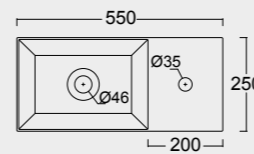

Colore nero matt
Black matt color

Cod. 34110101

Lavabo Spy 45x20
Spy washbasin 45x20

Colore bianco matt
White matt color

Cod. 34100101

Lavabo Spy 55x25
Spy washbasin 55x25

Colore antracite matt
Anthracite matt color