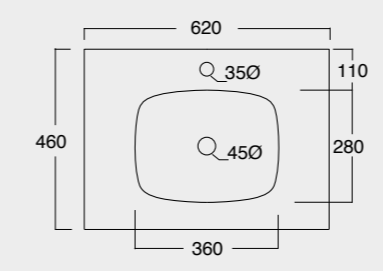

Lavabo Nur 80x35
Nur washbasin 80x35

Cod. 33120101

Vaso sospeso Nur
Nur WC wall hung

Cod. 33130101

Bidet sospeso Nur
Nur bidet wall hung

Colore antracite matt
Anthracite matt color

Cod. 33193101

Lavabo Nur 62x46
Nur washbasin 62x46