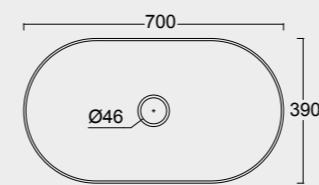

Cod. 32110101

Lavabo Unica 70x38
Unica washbasin 70x38