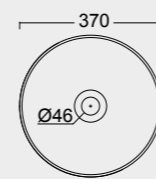

* Foro su piano ø140
Hole on shelf ø140

Colore nero matt
Black matt color

* Foro su piano ø140
Hole on shelf ø140

Cod. 22440101

Lavabo Form 60x35 h 15
Form washbasin 60x35 h 15

Colore bianco matt
White matt color