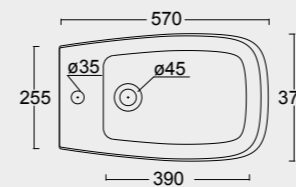

Cod. 33130101
Bidet sospeso Nur
Nur bidet wall hung