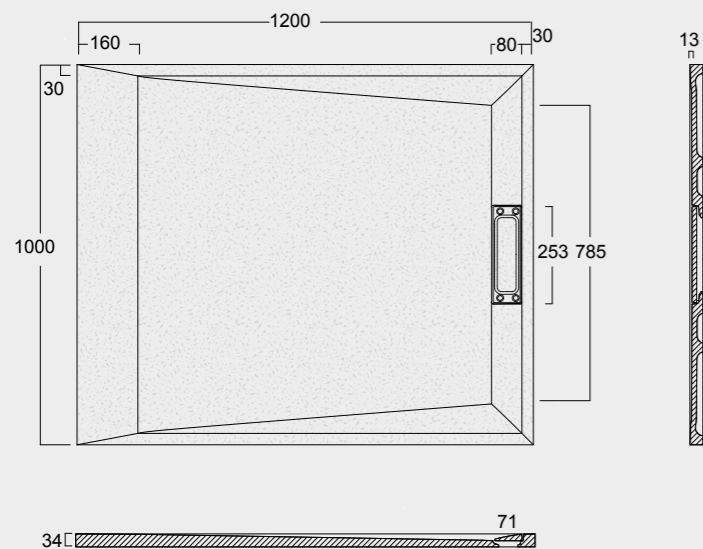

Cod. MPD10001200SSY01
Piatto doccia Summer Solytex® 100x120
comprensiva di cover Solygel® e piletta
di scarico rettangolare
Summer Shower tray Solytex® 100x120
including Solygel® cover and rectangular drain

Cod. MPD10001200SAX01
Piatto doccia Summer Solytex® 100x120
comprensiva di cover acciaio inox
e piletta di scarico rettangolare
Summer Shower tray Solytex® 100x120
including stainless steel cover
and rectangular drain