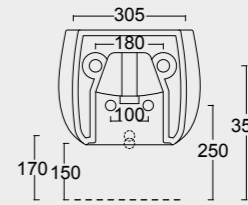

Cod. 33130101
Bidet sospeso Nur
Nur bidet wall hung