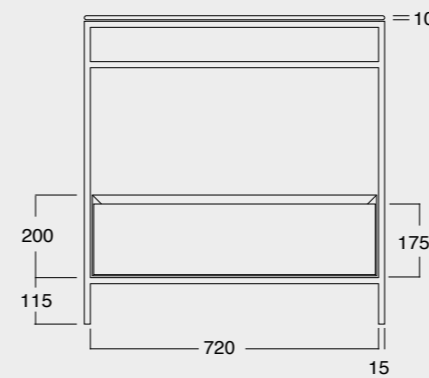

Cod. MSTB75201

Struttura Uni cassetto laccato nero opaco
Uni framework black matt laquered drawer