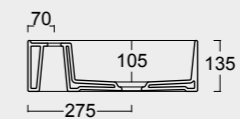

Lavabo Hide 80x45 sospeso
Hide washbasin 80x45 wall hung

Cod. PA80H