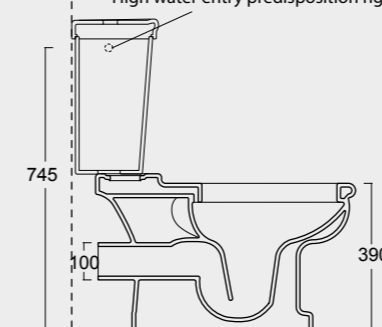

Cod. 28290101

Predisposizione entrata acqua alta destra/sinistra
High water entry predisposition right/left

Entrata acqua muro
destra/sinistra
Wall water inlet
right left

Monoblocco Boheme scarico a parete
Boheme monoblock WC with p outlet