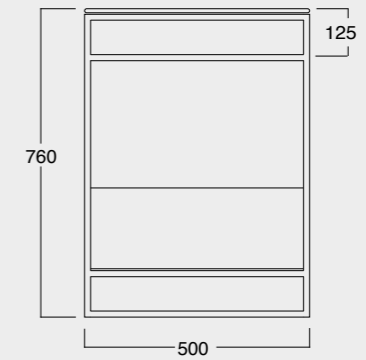

Struttura Uni cassetto finitura quercia
Uni framework oak wooden finish

Cod. MSTB10201

Struttura Uni cassetto laccato nero opaco
Uni framework black matt laquered drawer

Cod. MSTB10301

Struttura Uni cassetto laccato bianco opaco
Uni framework white matt laquered drawer