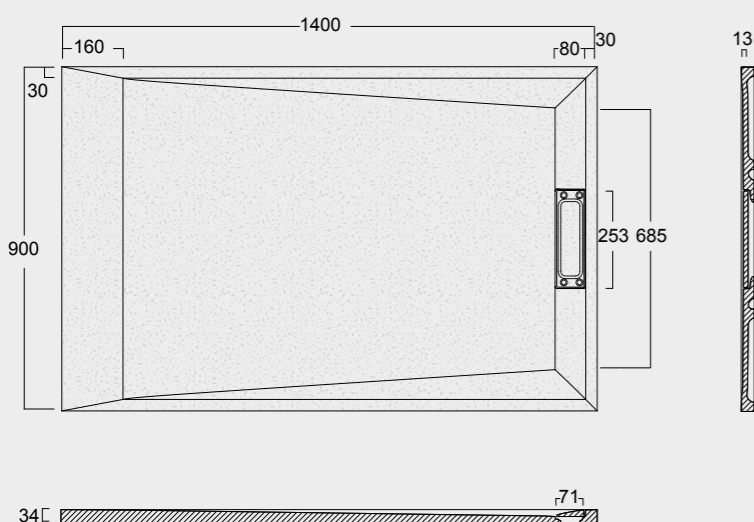

Cod. MPD9001400SSY01
Piatto doccia Summer Solytex® 90x140
comprensiva di cover Solygel® e piletta
di scarico rettangolare
Summer Shower tray Solytex® 90x140
including Solygel® cover and rectangular drain

Cod. MPD9001400SAX01
Piatto doccia Summer Solytex® 90x140
comprensiva di cover acciaio inox
e piletta di scarico rettangolare
Summer Shower tray Solytex® 90x140
including stainless steel cover
and rectangular drain