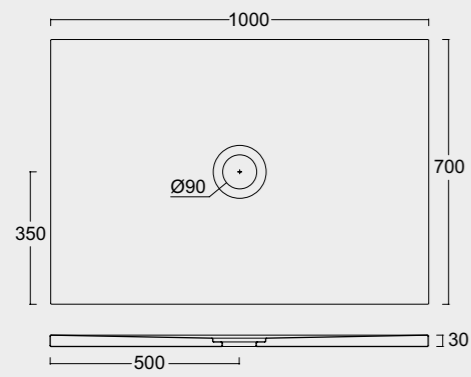

P I A T T I
D O C C I A
F O R M
s h o w e r
t r a y s

La funzionalità e la resistenza della ceramica unite alle nuove tecnologie ci permettono di produrre piatti doccia da soli 3cm di spessore, disponibili in tutti i colori Alice e anche in bianco materico. The functionality and resistance of ceramic combined with new technologies allow us to produce shower trays with a thickness of only 3cm, available in all Alice colours and also in materic white.