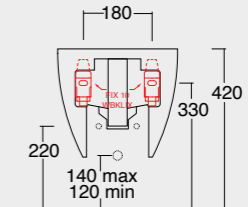

Cod. 45010101
Bidet sospeso Wunder
Wunder bidet wall hung