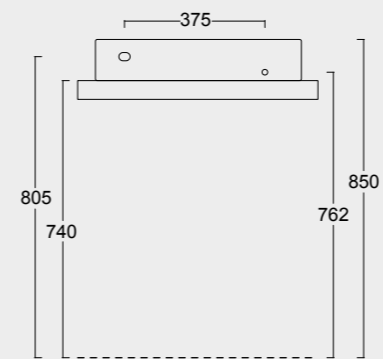

Colore nero matt
Black matt color

Cod. 34110101

Lavabo Spy 45x20
Spy washbasin 45x20

Colore bianco matt
White matt color

Cod. 34100101

Lavabo Spy 55x25
Spy washbasin 55x25

Colore antracite matt
Anthracite matt color