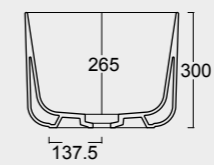

Cod. 32140101

Lavabo Unica Square 40x40 h30
Unica Square washbasin 40x40 h30