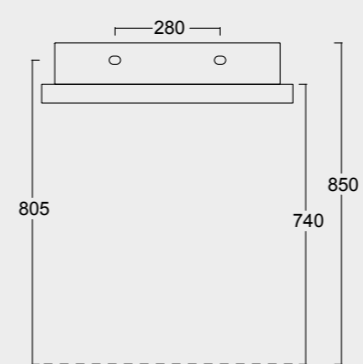

Cod. 34140101

Lavabo Spy 60x30
Spy washbasin 60x30