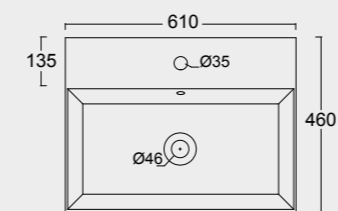

Cod. 34320101

Lavabo Spy 61x46
Spy washbasin 61x46

Cod. PA60H
Portasalvietta
Towel holder