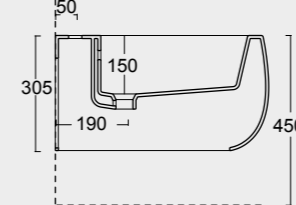

Cod. 33130101
Bidet sospeso Nur
Nur bidet wall hung