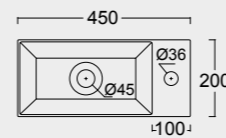

Colore nero matt
Black matt color

Cod. 34110101

Lavabo Spy 45x20
Spy washbasin 45x20