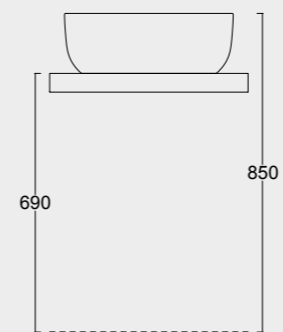

Cod. 32130101

Lavabo Unica 45x31
Unica washbasin 45x31