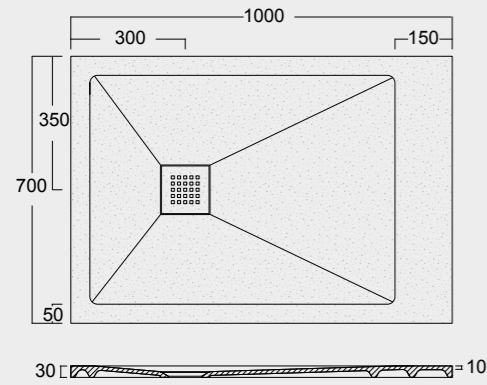

Cod. MPD7001000S01
Piatto doccia Endless Solytex® 70x100
con cover in acciaio inox 304,
piletta non inclusa
Endless Shower tray Solytex® 70x100
with 304 stainless steel cover,
drain not included