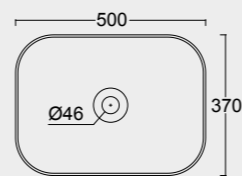

Cod. 32190101
Lavabo Unica 50x37
Unica washbasin 50x37