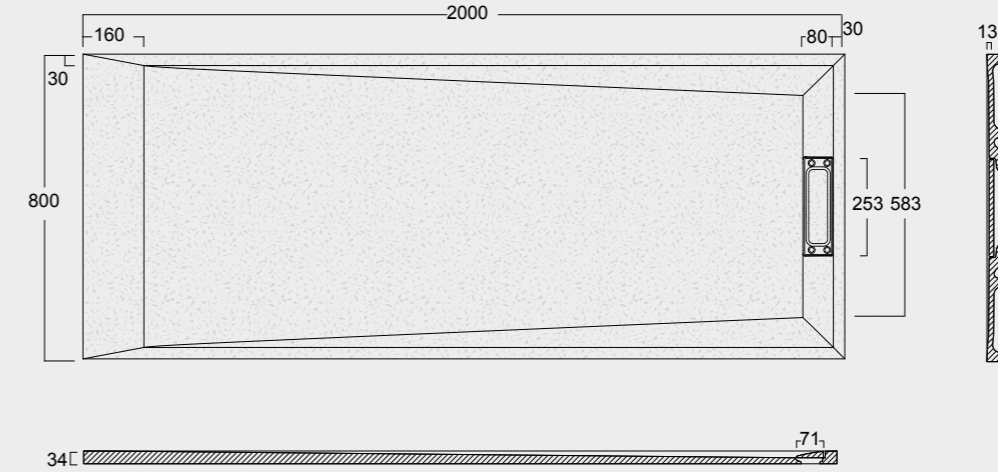

Cod. MPD8002000SSY01
Piatto doccia Summer
Solytex® 80x200
comprensiva di cover Solygel®
e piletta di scarico rettangolare
Summer Shower tray Solytex®
80x200 including Solygel®
cover and rectangular drain

Cod. MPD8002000SAX01
Piatto doccia Summer Solytex®
80x200 comprensiva di cover
acciaio inox e piletta
di scarico rettangolare
Summer Shower tray Solytex®
80x200 including stainless steel
cover and rectangular drain