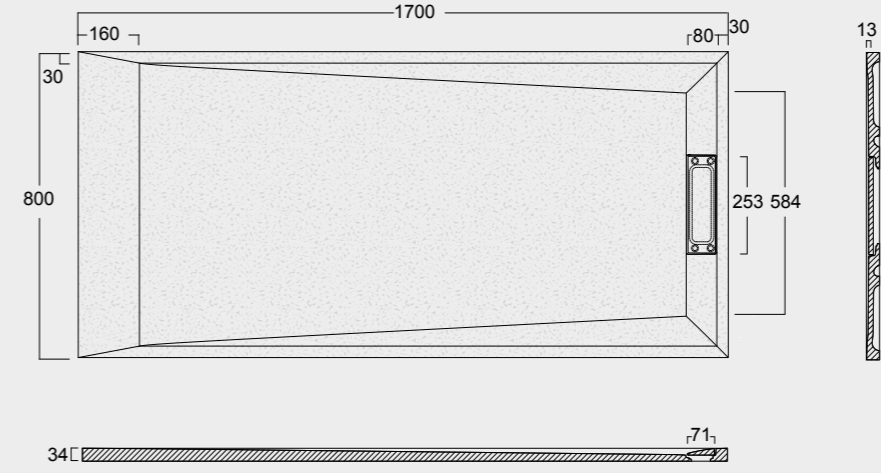

Cod. MPD8001700SSY01
Piatto doccia Summer
Solytex® 80x170
comprensiva di cover Solygel®
e piletta di scarico rettangolare
Summer Shower tray Solytex®
80x170 including Solygel® cover
and rectangular drain

Cod. MPD8001700SAX01
Piatto doccia Summer Solytex®
80x170 comprensiva di cover
acciaio inox e piletta
di scarico rettangolare
Summer Shower tray Solytex® 80x170
including stainless steel cover
and rectangular drain