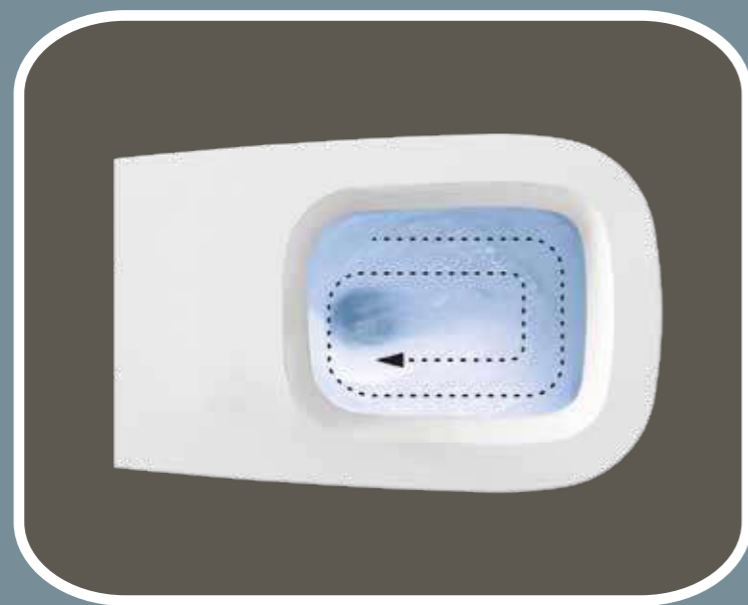

aliflush+

Un innovativo sistema di scarico che genera un potente vortice d'acqua e garantisce una maggiore silenziosità con un considerevole risparmio idrico e una migliore facilità di pulizia.

An innovative flushing system that generates a powerful water vortex and ensures greater silence with considerable water savings and a better ease of cleaning.

aliglaze+

Smalto tradizionale
Traditional glaze

aliglaze+

Lo smalto antibatterico per una superficie ancora più liscia e brillante, arricchito con ioni di argento, titanio e zinco. Una elevata resistenza agli agenti chimici aggressivi che consente di utilizzare una minore quantità di prodotti per la pulizia quotidiana nel rispetto dell'ambiente.

The antibacterial glaze for an even smoother and shinier surface, enriched with zinc, silver and titanium ions. Greater resistance to aggressive chemical agents that allows you to use a smaller amount of daily cleaning products while respecting the environment.