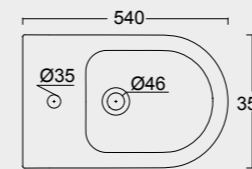

NEW Cod. 22490101

Lavabo Form 68x45 h15,5
Form washbasin 68x45 h15,5

Cod. 22240101

Vaso Form
Form WC

Cod. 22250101

Bidet Form
Form bidet

* MCUT7

da 160 a 220