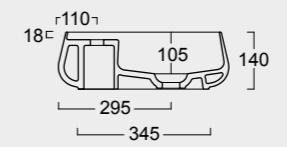

Cod. 33210101

Lavabo Nur 60x45 Plan
Nur washbasin 60x45 Plan