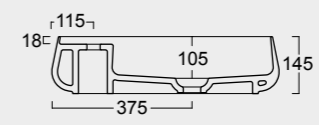

Cod. 33210101

Lavabo Nur 60x45 Plan
Nur washbasin 60x45 Plan

Colore verde alpi matt
Alpi green matt color

Cod. 33200101

Lavabo Nur 60x40 Plan
Nur washbasin 60x40 Plan

Colore nero matt
Black matt color

Cod. 33190101