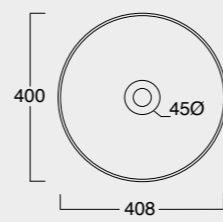

Lavabo Equilibrium h 15
Washbasin Equilibrium h 15

Colore nero matt
Black matt color

Cod. 35200101

Lavabo Equilibrium h20
Washbasin Equilibrium h20

Colore nero matt
Black matt color

Cod. 35300101
Lavabo Equilibrium h 17,5
Washbasin Equilibrium h 17,5