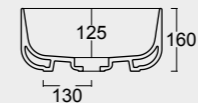

Colore sabbia matt
Sand matt color

Cod. 32190101
Lavabo Unica 50x37
Unica washbasin 50x37