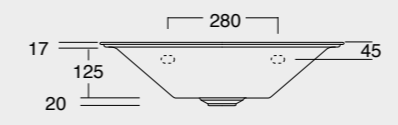

Lavabo Nur 80x35
Nur washbasin 80x35

Cod. 33120101

Vaso sospeso Nur
Nur WC wall hung

Cod. 33130101

Bidet sospeso Nur
Nur bidet wall hung

Colore antracite matt
Anthracite matt color

Cod. 33193101

Lavabo Nur 62x46
Nur washbasin 62x46