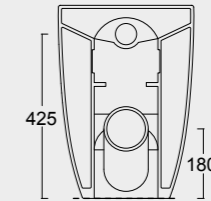

Cod. 22280101

Bidet Form H50
Form bidet H50