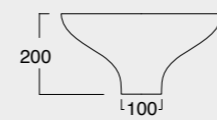

Lavabo Equilibrium h 15
Washbasin Equilibrium h 15

Colore nero matt
Black matt color

Cod. 35200101

Lavabo Equilibrium h20
Washbasin Equilibrium h20

Colore nero matt
Black matt color

Cod. 35300101
Lavabo Equilibrium h 17,5
Washbasin Equilibrium h 17,5