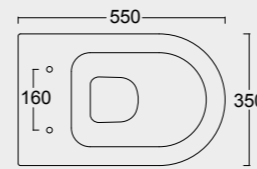

Cod. 32250101

Bidet Sospeso Unica 55
Unica wall hung bidet 55