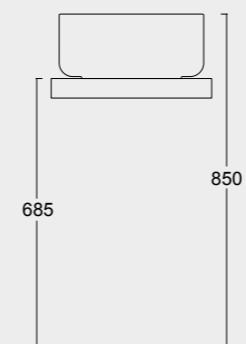

Cod. 32170101

Lavabo Unica 37x37
Unica washbasin 37x37