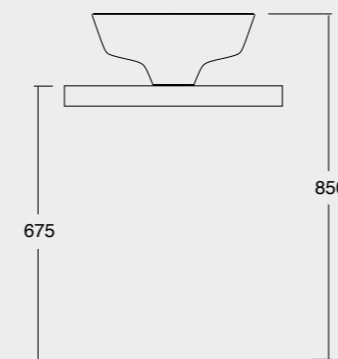

Lavabo Equilibrium h 15
Washbasin Equilibrium h 15

Colore nero matt
Black matt color

Cod. 35200101

Lavabo Equilibrium h20
Washbasin Equilibrium h20

Colore nero matt
Black matt color

Cod. 35300101
Lavabo Equilibrium h 17,5
Washbasin Equilibrium h 17,5