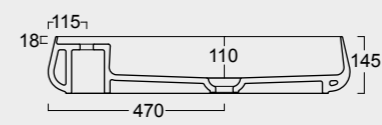

Cod. 33190101

Lavabo Nur 80x40 Plan
Nur washbasin 80x40 Plan