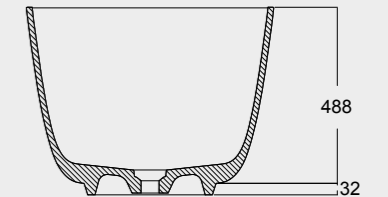

Cod. VAGELU

Vasca Gentle in Solygel® 175x75 LUCIDA
con troppo pieno, comprensiva di piletta di
scarico 1" ½ in ottone
Solygel® Gentle bathtube 175x75 GLOSSY
with overflow, including 1" ½ brass drain