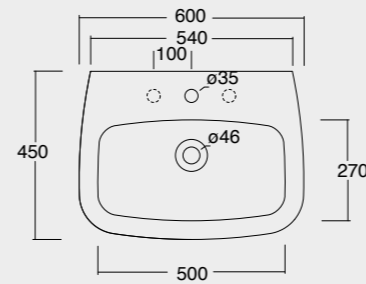

Cod. 45560101S

Lavabo Wunder 60 sospeso
Wunder washbasin 60 wall hung