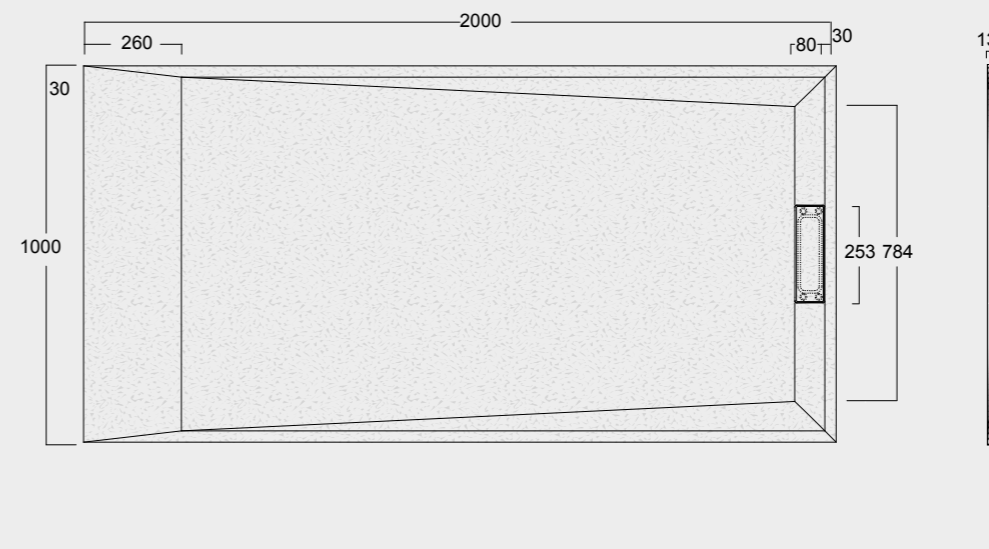

Cod. MPD10002000SSY01
Piatto doccia Summer
Solytex® 100x200
comprensiva di cover
Solygel® e piletta
di scarico rettangolare
Summer Shower tray
Solytex® 100x200
including Solygel® cover
and rectangular drain

Cod. MPD10002000SAX01
Piatto doccia Summer Solytex®
100x200 comprensiva di cover
acciaio inox e piletta di scarico
rettangolare
Summer Shower tray Solytex®
100x200 including stainless
steel cover and rectangular
drain