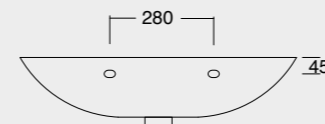

Colore bianco matt
White matt color

Cod. 45570101S

Lavabo Wunder 75 sospeso
Wunder washbasin 75 wall hung