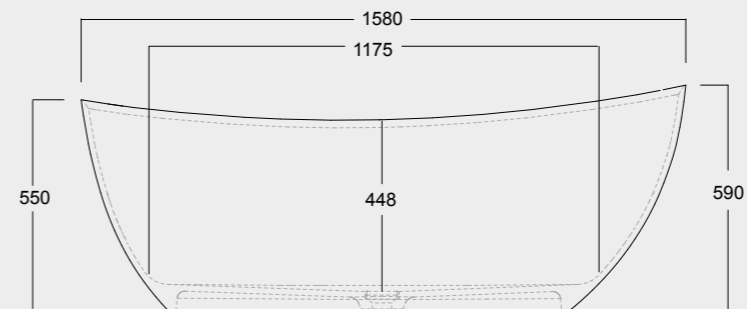

Cod. VAFELU

Vasca Feeling in Solygel® 158x77 LUCIDA senza troppo pieno, comprensiva di piletta di scarico 1" ½ in ottone
Solygel® Feeling bathtub 158x77 GLOSSY without overflow, including 1" ½ brass drain