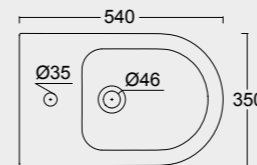

Cod. 22280101

Bidet Form H50
Form bidet H50