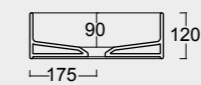

Cod. 31100101

Lavabo Hide 85x37
Hide washbasin 85x37

Colore nero matt
Black matt color

Cod. 31140101

Lavabo Hide Circle
Hide washbasin Circle

Colore verde alpi matt
Alpi green matt color

Cod. 31120101
Lavabo Hide Stadium
Hide washbasin Stadium