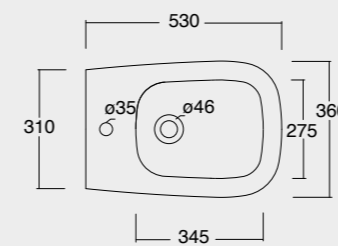

Cod. 45110101

Bidet Wunder
Wunder bidet