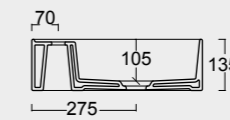

Lavabo Hide 60x45 sospeso
Hide washbasin 60x45 wall hung

Cod. PA60H