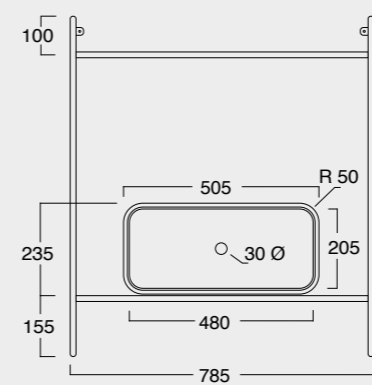

NUR

Cod. MSTNN0801

Struttura Nur
Nur structure

Cod. MSTNN0801

Struttura Nur con cassetto in legno
Nur framework with wooden drawer

Frontale personalizzabile con tutti i nostri colori.
Customizable front with our colours.