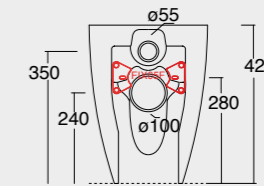

Colore bianco matt
White matt color

Cod. 45570101S

Lavabo Wunder 75 sospeso
Wunder washbasin 75 wall hung

WUNDER

MCUT5
mm 365
o mm 335

MCUT2	MCUT4	MCUT8
da 60 mm	210 mm	180 mm
a 170 mm		

MCUT3	MCUT	MCUT3 + MCUT2
da 60 mm	100 mm	da 130 mm
a 70 mm		a 300 mm