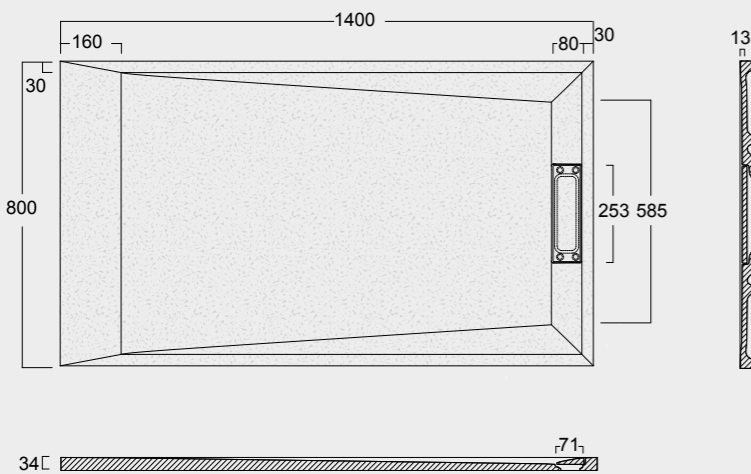

Cod. MPD8001400SSY01
Piatto doccia Summer Solytex® 80x140
comprensiva di cover Solygel® e piletta
di scarico rettangolare
Summer Shower tray Solytex® 80x140
including Solygel® cover and rectangular drain

Cod. MPD8001400SAX01
Piatto doccia Summer Solytex® 80x140
comprensiva di cover acciaio inox
e piletta di scarico rettangolare
Summer Shower tray Solytex® 80x140
including stainless steel cover
and rectangular drain