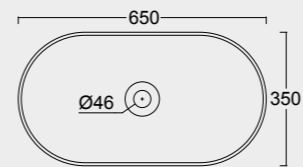

Cod. 31100101

Lavabo Hide 85x37
Hide washbasin 85x37

Colore nero matt
Black matt color

Cod. 31140101

Lavabo Hide Circle
Hide washbasin Circle

Colore verde alpi matt
Alpi green matt color

Cod. 31120101
Lavabo Hide Stadium
Hide washbasin Stadium