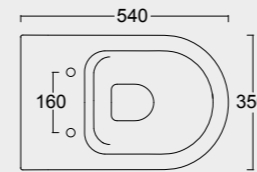

Cod. 22280101

Bidet Form H50
Form bidet H50