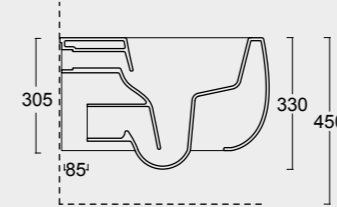

Cod. 33120101
Vaso sospeso Nur
Nur WC wall hung