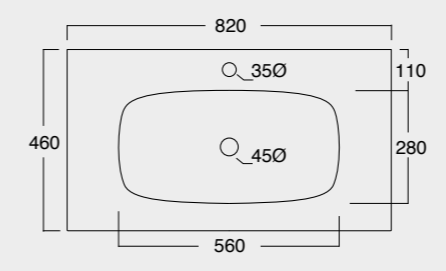

Cod. 33195101

Lavabo Nur 82x46
Nur washbasin 82x46