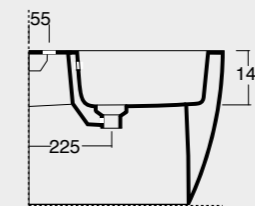

*

MCUT5
mm 365
o mm 335

**

MCUT2	MCUT4	MCUT8
da 60 mm	210 mm	180 mm
a 170 mm		

***

MCUT3	MCUT	MCUT3 + MCUT2
da 60 mm	100 mm	da 130 mm
a 70 mm		a 300 mm

Cod. 45100101

Vaso Wunder
Wunder WC

aliflush+