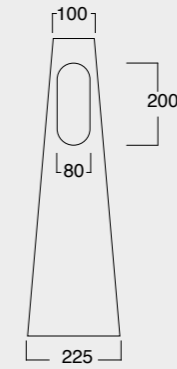

Lavabo Equilibrium h 15
Washbasin Equilibrium h 15

Colore nero matt
Black matt color

Cod. 35200101

Lavabo Equilibrium h20
Washbasin Equilibrium h20

Colore nero matt
Black matt color

Cod. 35300101
Lavabo Equilibrium h 17,5
Washbasin Equilibrium h 17,5