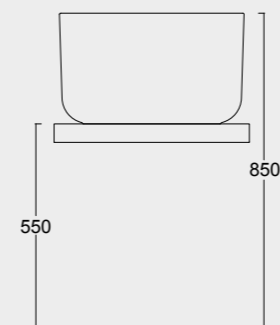

Colore bianco matt
White matt color

Cod. 32150101

Lavabo Unica Rectangular 50x40 h30
Unica Rectangular washbasin 50x40 h30