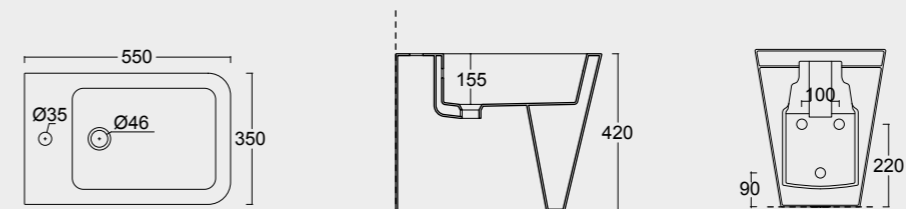

Cod. 31200101

Bidet Hide Square
Hide bidet Square

Cod. 31210101

Vaso sospeso Hide Square
Hide Square wall hung WC

Cod. 31220101

Bidet sospeso Hide Square
Hide Square wall hung bidet

Cod. 31150101

Vaso Hide Round
Hide WC Round