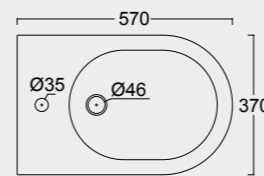

Cod. 31200101

Bidet Hide Square
Hide bidet Square

Cod. 31210101

Vaso sospeso Hide Square
Hide Square wall hung WC

Cod. 31220101

Bidet sospeso Hide Square
Hide Square wall hung bidet

Cod. 31150101

Vaso Hide Round
Hide WC Round