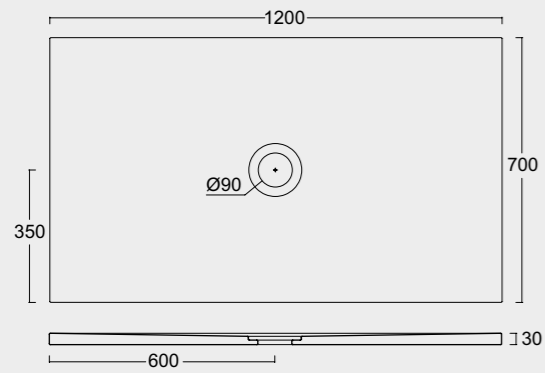

Cod. PD701203
Piatto doccia Form 70x120xh3
Form shower tray 70x120xh3