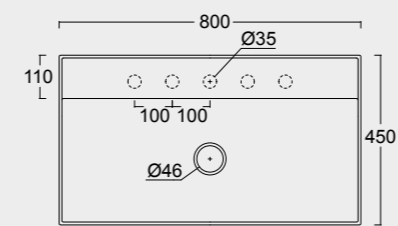

Cod. 31240101S

Lavabo Hide 80x45 sospeso
Hide washbasin 80x45 wall hung