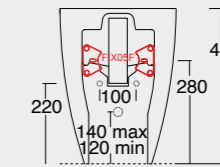

*

MCUT5
mm 365
o mm 335

**

MCUT2	MCUT4	MCUT8
da 60 mm	210 mm	180 mm
a 170 mm		

***

MCUT3	MCUT	MCUT3 + MCUT2
da 60 mm	100 mm	da 130 mm
a 70 mm		a 300 mm

Cod. 45100101

Vaso Wunder
Wunder WC

aliflush+