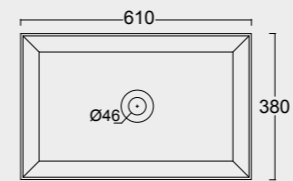

Cod. 34250101

Lavabo Spy Rectangular 60x37
Spy washbasin Rectangular 60x37