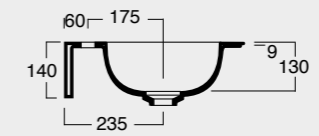

Lavabo Nur 80x35
Nur washbasin 80x35

Cod. 33120101

Vaso sospeso Nur
Nur WC wall hung

Cod. 33130101

Bidet sospeso Nur
Nur bidet wall hung

Colore antracite matt
Anthracite matt color

Cod. 33193101

Lavabo Nur 62x46
Nur washbasin 62x46