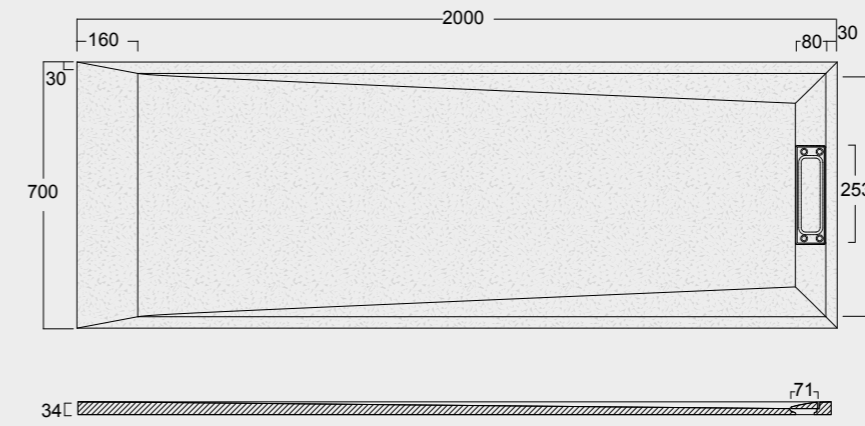

Cod. MPD7002000SSY01
Piatto doccia Summer
Solytex® 70x200
comprensiva di cover Solygel®
e piletta
di scarico rettangolare
Summer Shower tray Solytex®
70x200
including Solygel® cover and
rectangular drain

Cod. MPD7002000SAX01
Piatto doccia Summer
Solytex® 70x200 compren-
siva di cover acciaio inox e
piletta di scarico rettangolare
Summer Shower tray
Solytex® 70x200 including
stainless steel cover and
rectangular drain