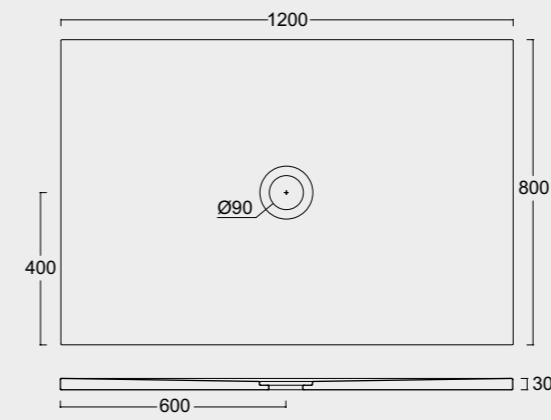

Cod. PD801203
Piatto doccia Form 80x120xh3
Form shower tray 80x120xh3