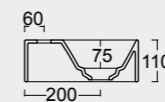

Cod. PA60H
Portasalviette
Towel holder

Colore bianco matt
White matt color

Cod. 34130101

Lavabo Spy 30x30
Spy washbasin 30x30

Colore bianco matt
White matt color

Cod. 34120101

Lavabo Spy 40x30
Spy washbasin 40x30