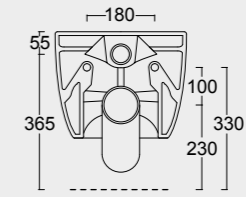

UNICA

Cod. 32240101

Vaso Sospeso Unica 55
Unica wall hung WC 55

Cod. 32250101

Bidet Sospeso Unica 55
Unica wall hung bidet 55

SPY

Funzionalità e praticità. Lavabi particolarmente adatti a progetti per spazi limitati e a sale da bagno che nonostante le dimensioni non vogliono sacrificare il design.