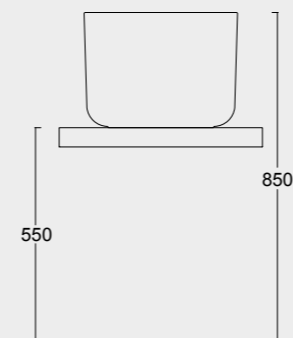

Cod. 32140101

Lavabo Unica Square 40x40 h30
Unica Square washbasin 40x40 h30