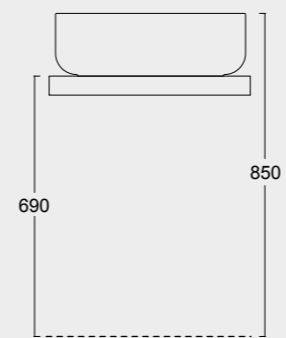

Cod. 32190101
Lavabo Unica 50x37
Unica washbasin 50x37