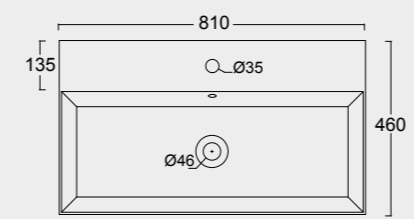

Cod. 34330101

Lavabo Spy 81x46
Spy washbasin 81x46

Cod. PA80H
Portasalviette
Towel holder