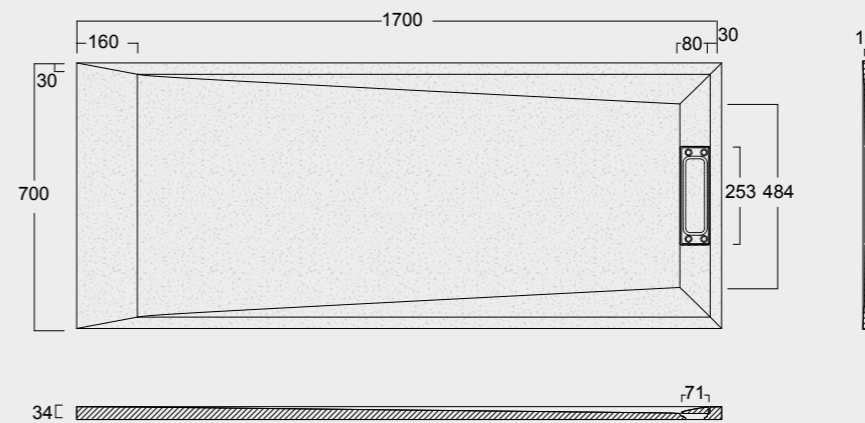

Cod. MPD7001700SSY01
Piatto doccia Summer Solytex® 70x170
comprensiva di cover Solygel® e piletta
di scarico rettangolare
Summer Shower tray Solytex® 70x170
including Solygel® cover and
rectangular drain

Cod. MPD7001700SAX01
Piatto doccia Summer Solytex® 70x170
comprensiva di cover acciaio inox
e piletta di scarico rettangolare
Summer Shower tray
Solytex® 70x170 including s
tainless steel cover and
rectangular drain