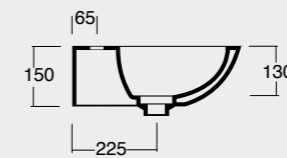

Colore bianco matt
White matt color

Cod. 45570101S

Lavabo Wunder 75 sospeso
Wunder washbasin 75 wall hung

WUNDER

MCUT5
mm 365
o mm 335

MCUT2	MCUT4	MCUT8
da 60 mm	210 mm	180 mm
a 170 mm		

MCUT3	MCUT	MCUT3 + MCUT2
da 60 mm	100 mm	da 130 mm
a 70 mm		a 300 mm