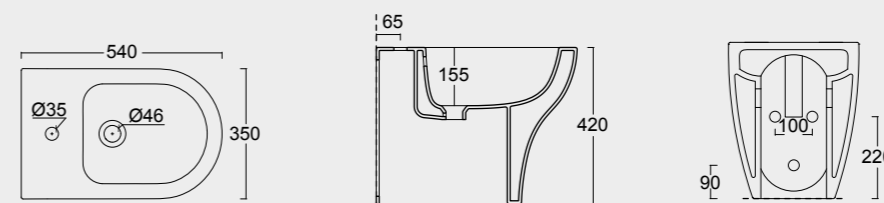

Cod. 32210101

Bidet Unica
Unica bidet