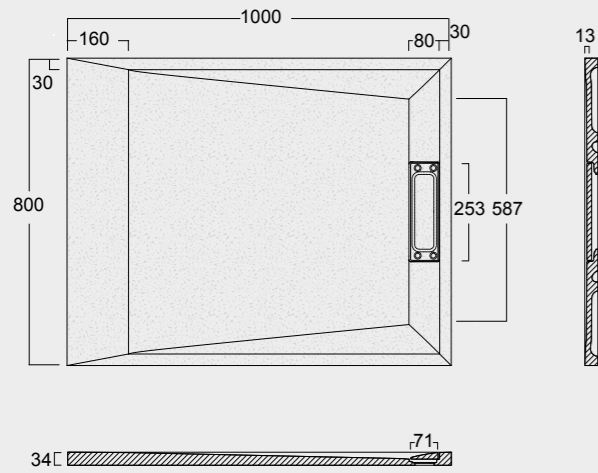

Cod. MPD8001000SSY01
Piatto doccia Summer Solytex® 80x100
comprensiva di cover Solygel® e piletta
di scarico rettangolare
Summer Shower tray Solytex® 80x100
including Solygel® cover and rectangular drain

Cod. MPD8001000SAX01
Piatto doccia Summer Solytex® 80x100
comprensiva di cover acciaio inox
e piletta di scarico rettangolare
Summer Shower tray Solytex® 80x100
including stainless steel cover
and rectangular drain