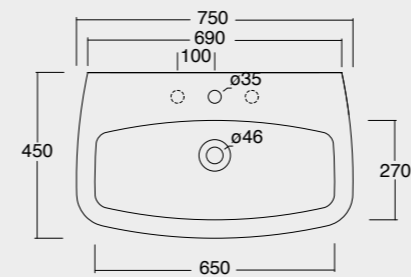

Colore bianco matt
White matt color

Cod. 45570101S

Lavabo Wunder 75 sospeso
Wunder washbasin 75 wall hung

WUNDER

MCUT5
mm 365
o mm 335

MCUT2	MCUT4	MCUT8
da 60 mm	210 mm	180 mm
a 170 mm		

MCUT3	MCUT	MCUT3 + MCUT2
da 60 mm	100 mm	da 130 mm
a 70 mm		a 300 mm