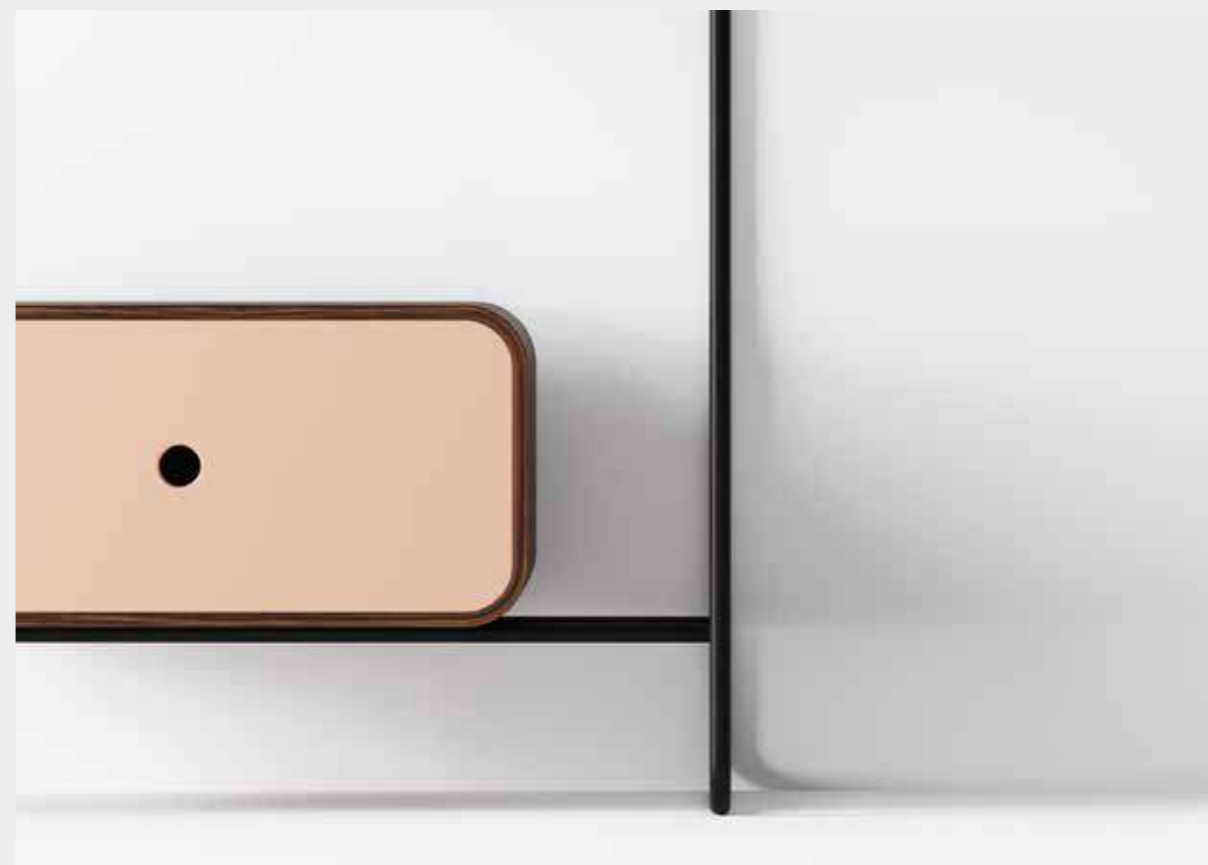

Cod. MSTNN0801

Struttura Nur con cassetto in legno
Nur framework with wooden drawer