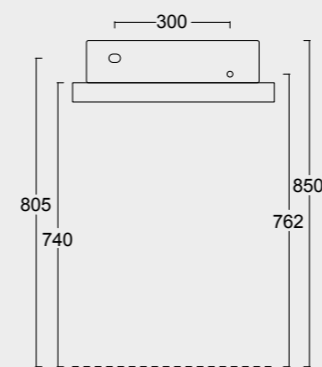

Colore nero matt
Black matt color

Cod. 34110101

Lavabo Spy 45x20
Spy washbasin 45x20