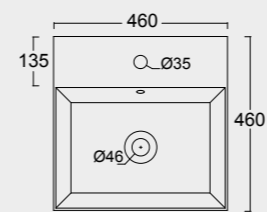

Colore sabbia matt
Sand matt color

Cod. 34310101
Lavabo Spy 46x46
Spy washbasin 46x46