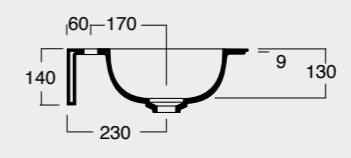

Cod. 33195101

Lavabo Nur 82x46
Nur washbasin 82x46