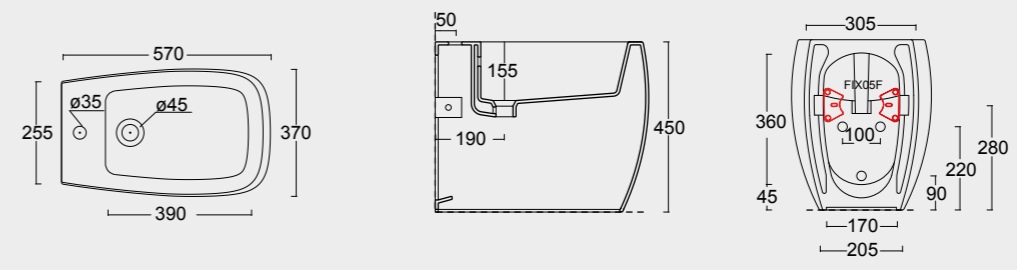

Cod. 33110101

Bidet Nur
Bidet Nur

Cod. 33120101
Vaso sospeso Nur
Nur WC wall hung

Cod. 33130101
Bidet sospeso Nur
Nur bidet wall hung

HIDE

Forme iconiche. Curve decise e generosi piani d'appoggio per adattarsi ad ogni bagno ed ad ogni esigenza. Funzionalità quotidiana ed estetica razionale.