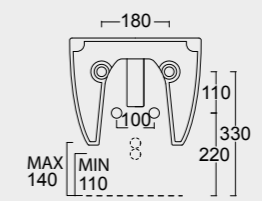

UNICA

Cod. 32240101

Vaso Sospeso Unica 55
Unica wall hung WC 55

Cod. 32250101

Bidet Sospeso Unica 55
Unica wall hung bidet 55

SPY

Funzionalità e praticità. Lavabi particolarmente adatti a progetti per spazi limitati e a sale da bagno che nonostante le dimensioni non vogliono sacrificare il design.