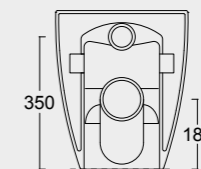

Cod. 22240101

Vaso Form
Form WC