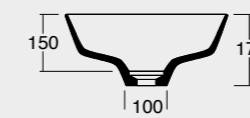

Lavabo Equilibrium h 15
Washbasin Equilibrium h 15

Colore nero matt
Black matt color

Cod. 35200101

Lavabo Equilibrium h20
Washbasin Equilibrium h20

Colore nero matt
Black matt color

Cod. 35300101
Lavabo Equilibrium h 17,5
Washbasin Equilibrium h 17,5