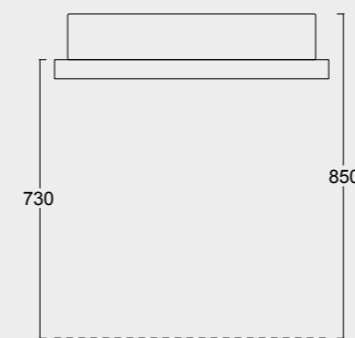

Cod. 31100101

Lavabo Hide 85x37
Hide washbasin 85x37

Colore nero matt
Black matt color

Cod. 31140101

Lavabo Hide Circle
Hide washbasin Circle

Colore verde alpi matt
Alpi green matt color

Cod. 31120101
Lavabo Hide Stadium
Hide washbasin Stadium