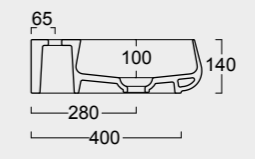

Cod. 33250101
Lavabo Nur 60x35
Nur washbasin 60x35

Colore antracite matt
Anthracite matt color

Cod. 33240101

Lavabo Nur 80x35
Nur washbasin 80x35

Colore sabbia matt
Sand matt color

Cod. 33180101

Lavabo Nur 55x45
Nur washbasin 55x45