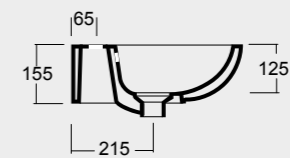

* Foro su piano ø140
Hole on shelf ø140

Colore nero matt
Black matt color

* Foro su piano ø140
Hole on shelf ø140

Cod. 22440101

Lavabo Form 60x35 h 15
Form washbasin 60x35 h 15

Colore bianco matt
White matt color