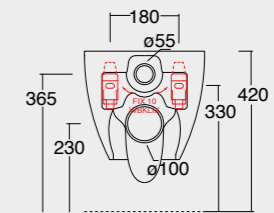

Cod. 45000101
Vaso sospeso Wunder
Wunder WC wall hung