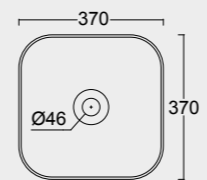

Cod. 32170101

Lavabo Unica 37x37
Unica washbasin 37x37