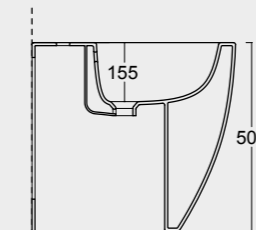

Cod. 22280101

Bidet Form H50
Form bidet H50