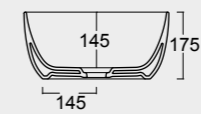

Cod. 32110101

Lavabo Unica 70x38
Unica washbasin 70x38