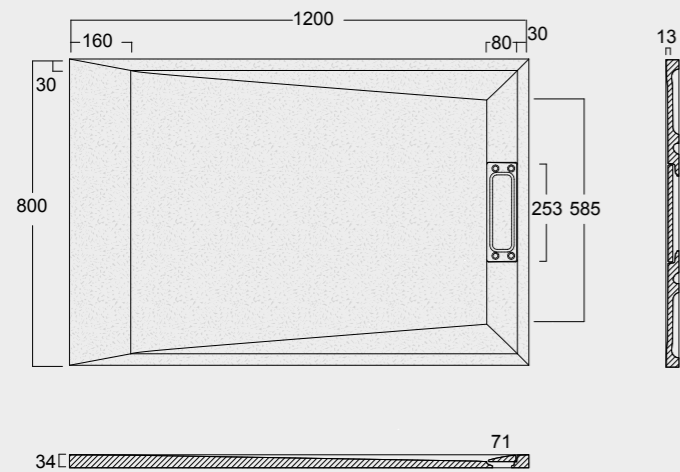

Cod. MPD8001200SSY01
Piatto doccia Summer Solytex® 80x120
comprensiva di cover Solygel® e piletta
di scarico rettangolare
Summer Shower tray Solytex® 80x120
including Solygel® cover and rectangular drain

Cod. MPD8001200SAX01
Piatto doccia Summer Solytex® 80x120
comprensiva di cover acciaio inox
e piletta di scarico rettangolare
Summer Shower tray Solytex® 80x120
including stainless steel cover
and rectangular drain