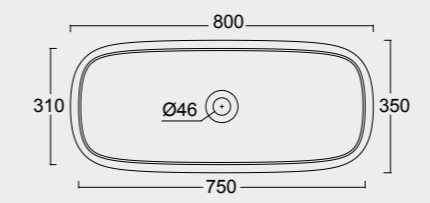

Cod. 33240101

Lavabo Nur 80x35
Nur washbasin 80x35