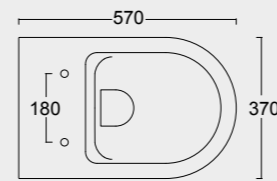

Cod. 31200101

Bidet Hide Square
Hide bidet Square

Cod. 31210101

Vaso sospeso Hide Square
Hide Square wall hung WC

Cod. 31220101

Bidet sospeso Hide Square
Hide Square wall hung bidet

Cod. 31150101

Vaso Hide Round
Hide WC Round