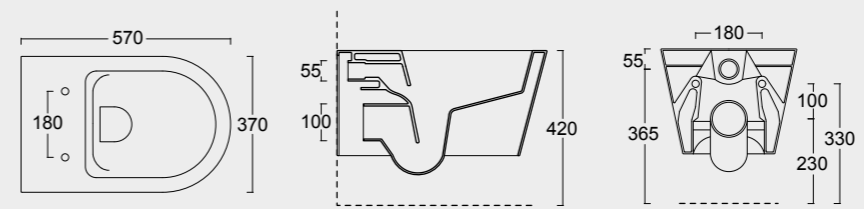

Cod. 31180101

Bidet sospeso Hide Round
Hide Round wall hung bidet