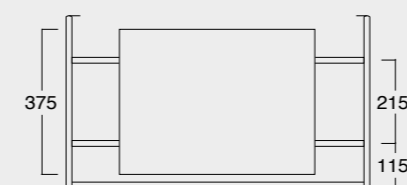

NUR

Cod. MSTNN0801

Struttura Nur
Nur structure

Cod. MSTNN0801

Struttura Nur con cassetto in legno
Nur framework with wooden drawer

Frontale personalizzabile con tutti i nostri colori.
Customizable front with our colours.