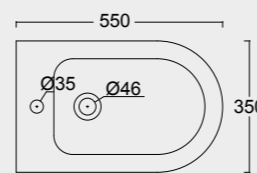

UNICA

Cod. 32240101

Vaso Sospeso Unica 55
Unica wall hung WC 55

Cod. 32250101

Bidet Sospeso Unica 55
Unica wall hung bidet 55

SPY

Funzionalità e praticità. Lavabi particolarmente adatti a progetti per spazi limitati e a sale da bagno che nonostante le dimensioni non vogliono sacrificare il design.