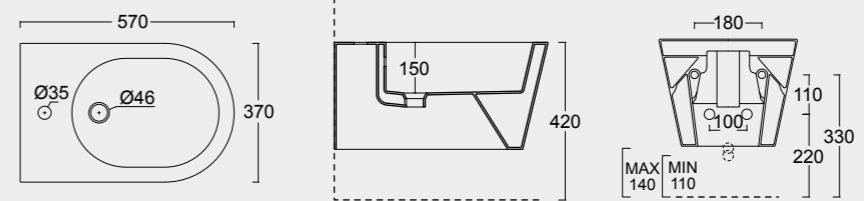

Cod. 31180101

Bidet sospeso Hide Round
Hide Round wall hung bidet