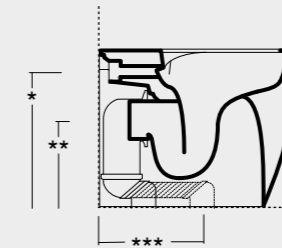

Colore bianco matt
White matt color

Cod. 45570101S

Lavabo Wunder 75 sospeso
Wunder washbasin 75 wall hung

WUNDER

MCUT5
mm 365
o mm 335

MCUT2	MCUT4	MCUT8
da 60 mm	210 mm	180 mm
a 170 mm		

MCUT3	MCUT	MCUT3 + MCUT2
da 60 mm	100 mm	da 130 mm
a 70 mm		a 300 mm