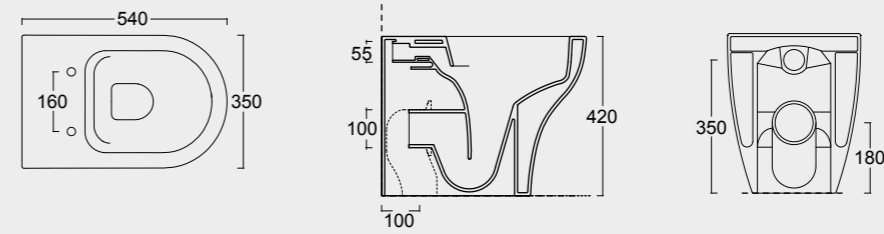

UNICA

Cod. 32200101

Vaso Unica
Unica WC