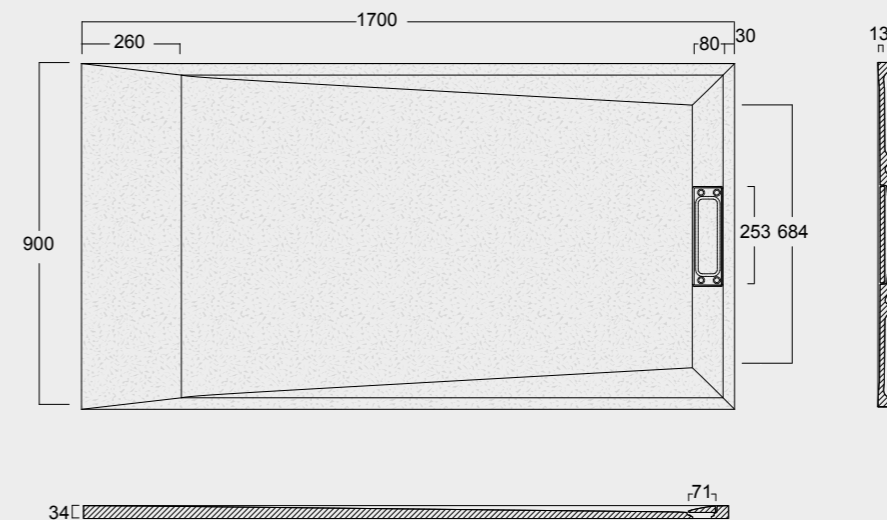

Cod. MPD9001700SSY01
Piatto doccia Summer
Solytex® 90x170
comprensiva di cover Solygel®
e piletta di scarico rettangolare
Summer Shower tray Solytex® 90x170
including Solygel® cover
and rectangular drain

Cod. MPD9001700SAX01
Piatto doccia Summer Solytex® 90x170
comprensiva di cover acciaio inox
e piletta di scarico rettangolare
Summer Shower tray Solytex® 90x170
including stainless steel cover
and rectangular drain