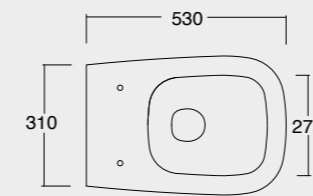

Colore bianco matt
White matt color

Cod. 45570101S

Lavabo Wunder 75 sospeso
Wunder washbasin 75 wall hung

WUNDER

MCUT5
mm 365
o mm 335

MCUT2	MCUT4	MCUT8
da 60 mm	210 mm	180 mm
a 170 mm		

MCUT3	MCUT	MCUT3 + MCUT2
da 60 mm	100 mm	da 130 mm
a 70 mm		a 300 mm