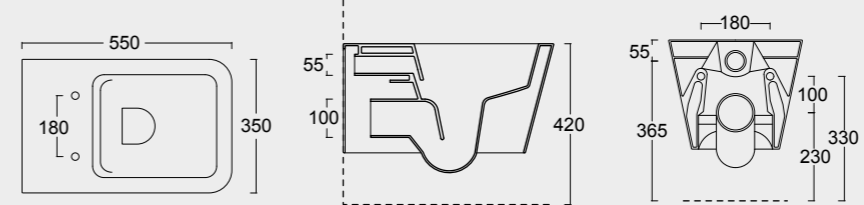

Cod. 31200101

Bidet Hide Square
Hide bidet Square

Cod. 31210101

Vaso sospeso Hide Square
Hide Square wall hung WC

Cod. 31220101

Bidet sospeso Hide Square
Hide Square wall hung bidet

Cod. 31150101

Vaso Hide Round
Hide WC Round