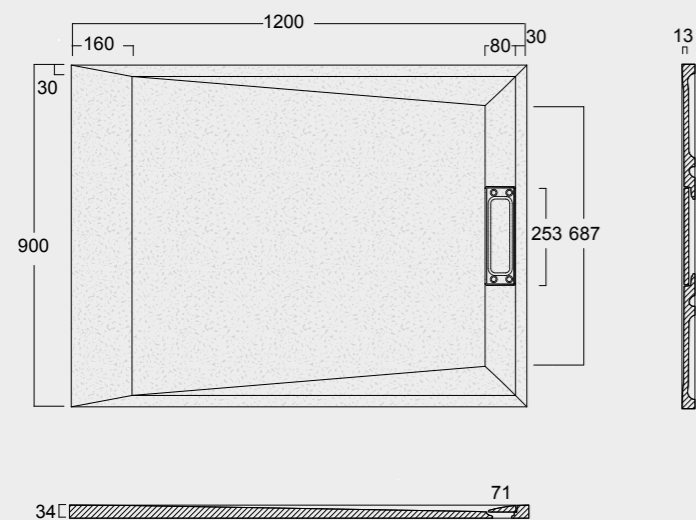

Cod. MPD9001200SSY01
Piatto doccia Summer Solytex® 90x120
comprensiva di cover Solygel® e piletta
di scarico rettangolare
Summer Shower tray Solytex® 90x120
including Solygel® cover and rectangular drain

Cod. MPD9001200SAX01
Piatto doccia Summer Solytex® 90x120
comprensiva di cover acciaio inox
e piletta di scarico rettangolare
Summer Shower tray Solytex® 90x120
including stainless steel cover
and rectangular drain