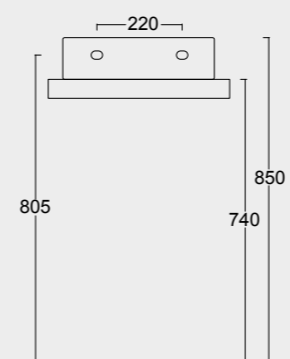

Cod. PA60H
Portasalviette
Towel holder

Colore bianco matt
White matt color

Cod. 34130101

Lavabo Spy 30x30
Spy washbasin 30x30

Colore bianco matt
White matt color

Cod. 34120101

Lavabo Spy 40x30
Spy washbasin 40x30