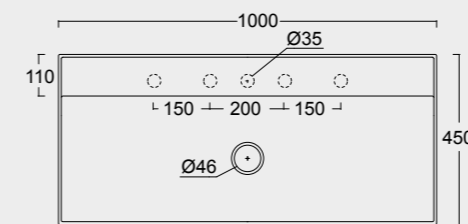

Cod. 31250101S