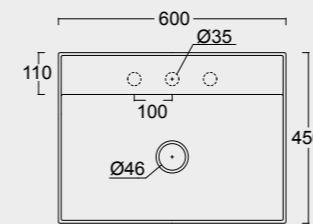

Cod. 31230101S