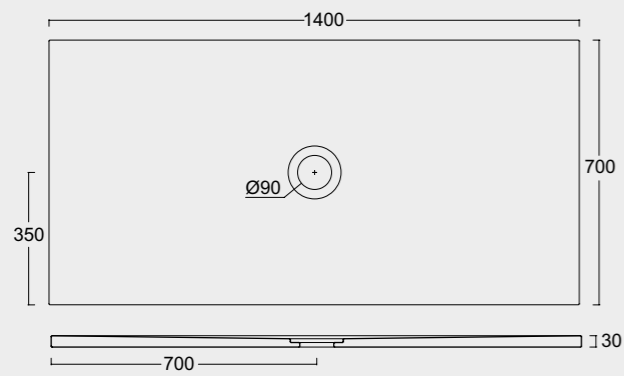

Cod. PD701403
Piatto doccia Form 70x140xh3
Form shower tray 70x140xh3