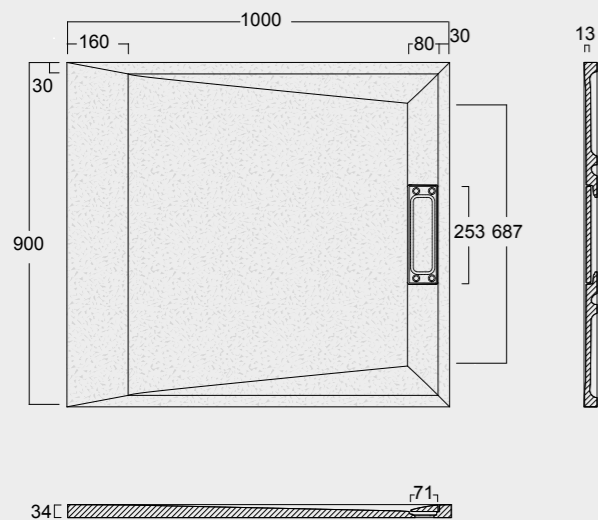

Cod. MPD9001000SSY01
Piatto doccia Summer Solytex® 90x100
comprensiva di cover Solygel® e piletta
di scarico rettangolare
Summer Shower tray Solytex® 90x100
including Solygel® cover and rectangular drain

Cod. MPD9001000SAX01
Piatto doccia Summer Solytex® 90x100
comprensiva di cover acciaio inox
e piletta di scarico rettangolare
Summer Shower tray Solytex® 90x100
including stainless steel cover
and rectangular drain