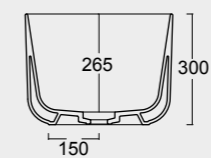

Colore bianco matt
White matt color

Cod. 32150101

Lavabo Unica Rectangular 50x40 h30
Unica Rectangular washbasin 50x40 h30