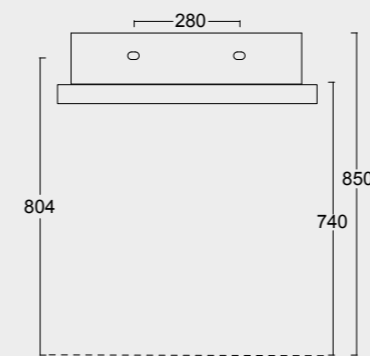

Cod. 34320101

Lavabo Spy 61x46
Spy washbasin 61x46

Cod. PA60H
Portasalvietta
Towel holder