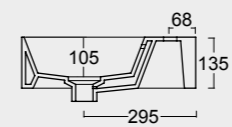

Lavabo Spy 80x25
Spy washbasin 80x25

Colore nero matt
Black matt color

Cod. 34230101

Lavabo Spy Round ø40
Spy washbasin Round ø40

Colore sabbia matt
Sand matt color

Cod. 34310101
Lavabo Spy 46x46
Spy washbasin 46x46