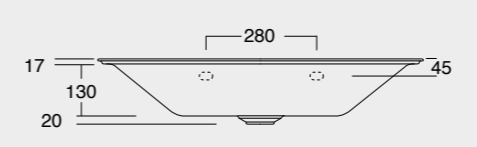

Cod. 33195101

Lavabo Nur 82x46
Nur washbasin 82x46