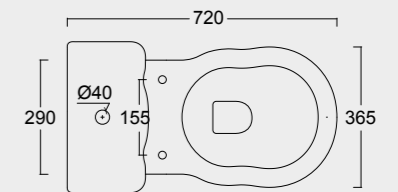

Entrata acqua muro
destra/sinistra
Wall water inlet
right/left

Monoblocco Boheme scarico a terra
Boheme monoblock WC with s outlet