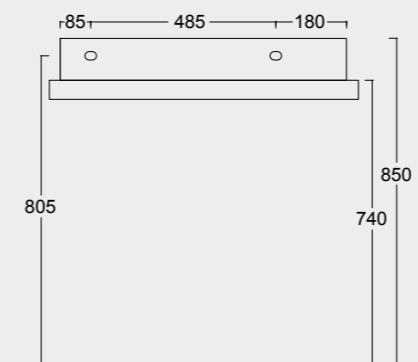

Cod. 34140101

Lavabo Spy 60x30
Spy washbasin 60x30

Colore cenere matt
Ash matt color

Cod. 34150101

Lavabo Spy 75x27
Spy washbasin 75x27

Colore bianco matt
White matt color

Cod. 34160101

Lavabo Spy 80x25
Spy washbasin 80x25