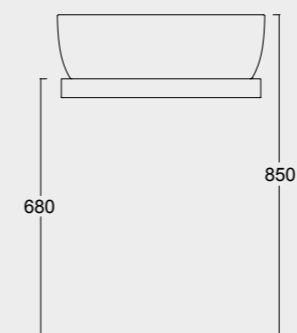

Cod. 32120101

Lavabo Unica 55x35
Unica washbasin 55x35