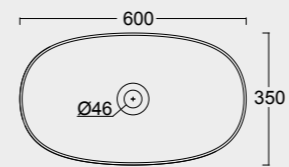

* Foro su piano ø140
Hole on shelf ø140

Cod. 22440101

Lavabo Form 60x35 h 15
Form washbasin 60x35 h 15