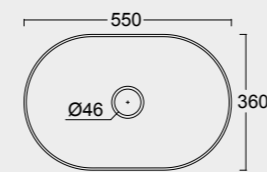

Colore cenere matt
Ash matt color

Cod. 32120101

Lavabo Unica 55x35
Unica washbasin 55x35