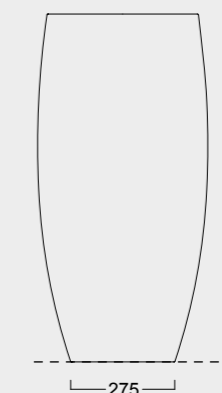

Cod. 33140101
Lavabo Nur Freestanding
Nur washbasin Freestanding