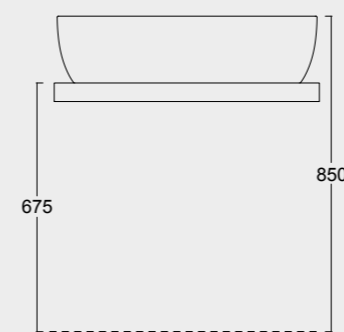

Colore cenere matt
Ash matt color

Cod. 32120101

Lavabo Unica 55x35
Unica washbasin 55x35

Colore nero matt
Black matt color

Cod. 32110101

Lavabo Unica 70x38
Unica washbasin 70x38

UNICA

Cod. 32200101