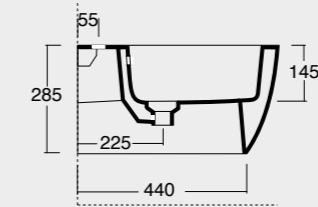

Cod. 45010101
Bidet sospeso Wunder
Wunder bidet wall hung