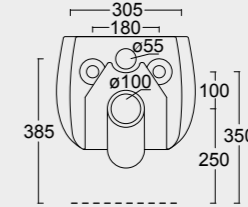

Cod. 33120101
Vaso sospeso Nur
Nur WC wall hung