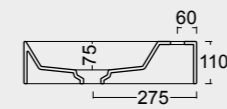

Colore nero matt
Black matt color

Cod. 34110101

Lavabo Spy 45x20
Spy washbasin 45x20