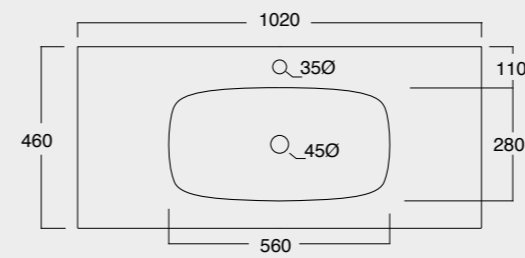

Cod. 33197101

Lavabo Nur 102x46
Nur washbasin 102x46