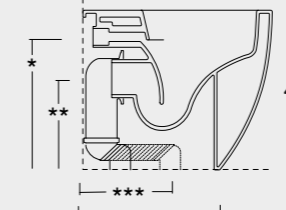

NEW Cod. 22490101

Lavabo Form 68x45 h15,5
Form washbasin 68x45 h15,5

Cod. 22240101

Vaso Form
Form WC

Cod. 22250101

Bidet Form
Form bidet

* MCUT7

da 160 a 220