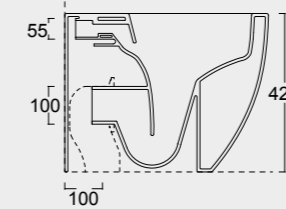

Cod. 22240101

Vaso Form
Form WC