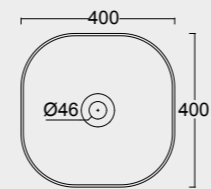

Cod. 32140101

Lavabo Unica Square 40x40 h30
Unica Square washbasin 40x40 h30