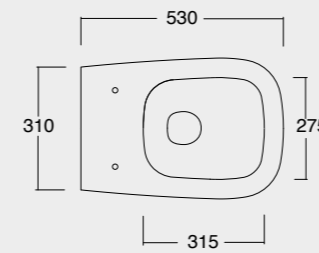

Cod. 45000101
Vaso sospeso Wunder
Wunder WC wall hung