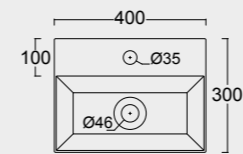

Cod. PA60H
Portasalviette
Towel holder

Colore bianco matt
White matt color

Cod. 34130101

Lavabo Spy 30x30
Spy washbasin 30x30

Colore bianco matt
White matt color

Cod. 34120101

Lavabo Spy 40x30
Spy washbasin 40x30