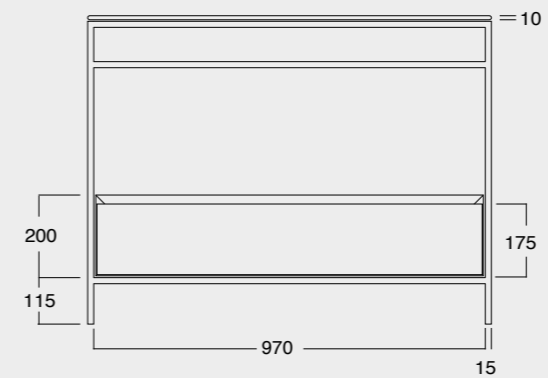

Struttura Uni cassetto finitura quercia
Uni framework oak wooden finish

Cod. MSTB10201

Struttura Uni cassetto laccato nero opaco
Uni framework black matt laquered drawer

Cod. MSTB10301

Struttura Uni cassetto laccato bianco opaco
Uni framework white matt laquered drawer