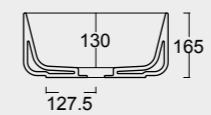

Cod. 32170101

Lavabo Unica 37x37
Unica washbasin 37x37