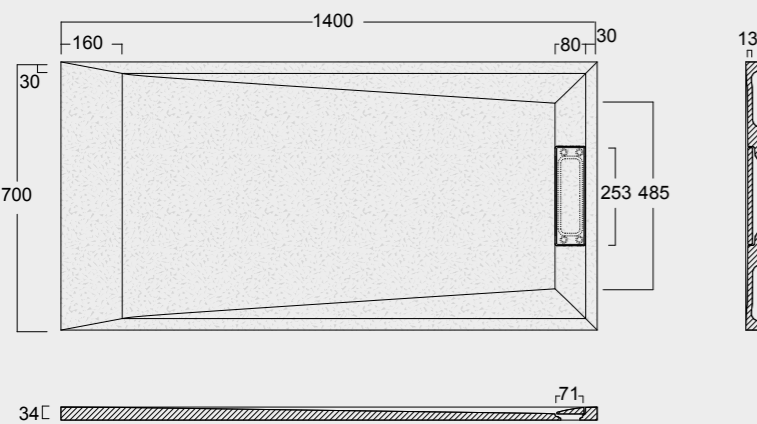

Cod. MPD7001400SSY01
Piatto doccia Summer Solytex® 70x140
comprensiva di cover Solygel® e piletta
di scarico rettangolare
Summer Shower tray Solytex® 70x140
including Solygel® cover and rectangular drain

Cod. MPD7001400SAX01
Piatto doccia Summer Solytex® 70x140
comprensiva di cover acciaio inox
e piletta di scarico rettangolare
Summer Shower tray Solytex® 70x140
including stainless steel cover
and rectangular drain