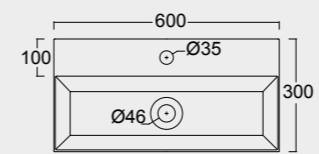

Cod. 34140101

Lavabo Spy 60x30
Spy washbasin 60x30