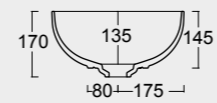

* Foro su piano ø140
Hole on shelf ø140

Cod. 22440101

Lavabo Form 60x35 h 15
Form washbasin 60x35 h 15