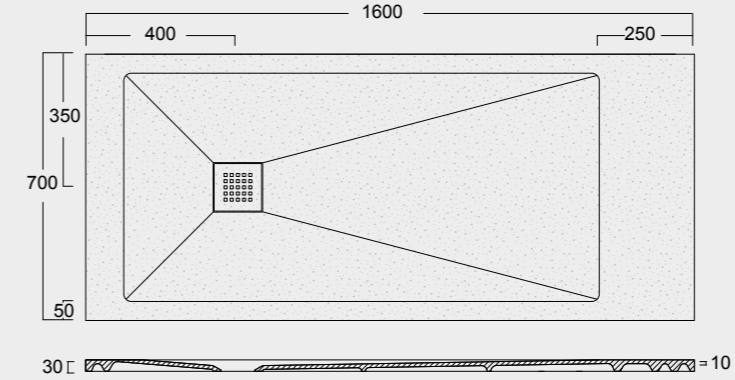

Cod. MPD7001600S01
Piatto doccia Endless Solytex® 70x160
con cover in acciaio inox 304,
piletta non inclusa
Endless Shower tray Solytex® 70x160
with 304 stainless steel cover,
drain not included