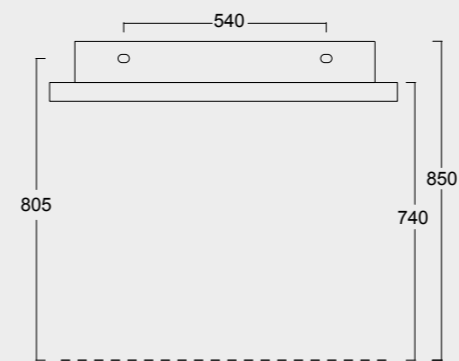

Cod. 34140101

Lavabo Spy 60x30
Spy washbasin 60x30

Colore cenere matt
Ash matt color

Cod. 34150101

Lavabo Spy 75x27
Spy washbasin 75x27

Colore bianco matt
White matt color

Cod. 34160101

Lavabo Spy 80x25
Spy washbasin 80x25