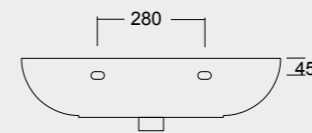

* Foro su piano ø140
Hole on shelf ø140

Colore nero matt
Black matt color

* Foro su piano ø140
Hole on shelf ø140

Cod. 22440101

Lavabo Form 60x35 h 15
Form washbasin 60x35 h 15

Colore bianco matt
White matt color