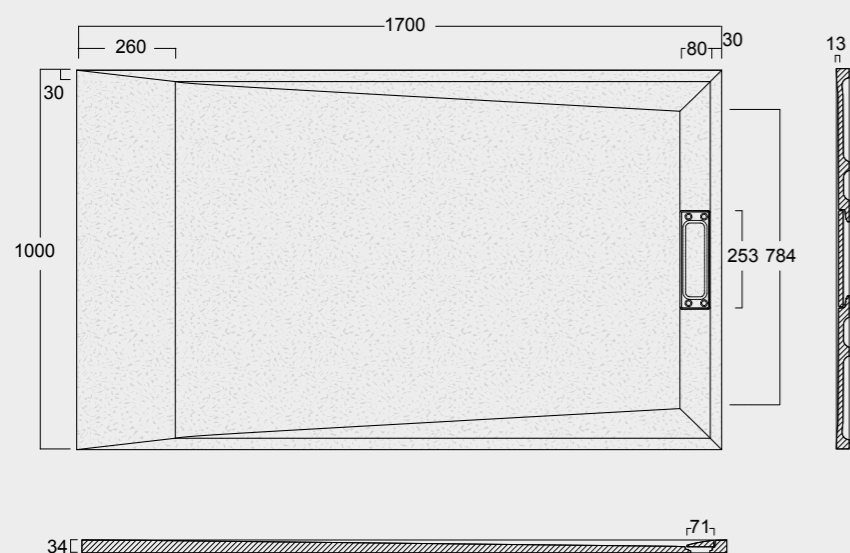

Cod. MPD10001700SSY01
Piatto doccia Summer Solytex® 100x170
comprensiva di cover Solygel® e piletta
di scarico rettangolare
Summer Shower tray Solytex® 100x170
including Solygel® cover and rectangular
drain

Cod. MPD10001700SAX01
Piatto doccia Summer Solytex® 100x170
comprensiva di cover acciaio inox
e piletta di scarico rettangolare
Summer Shower tray Solytex® 100x170
including stainless steel cover
and rectangular drain