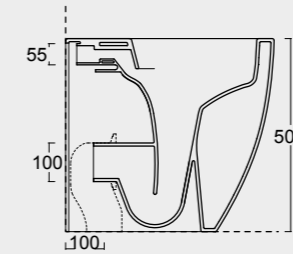

Cod. 22280101

Bidet Form H50
Form bidet H50