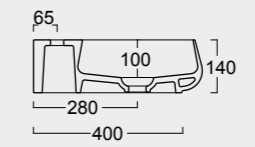

Cod. 33170101

Lavabo Nur 75x45
Nur washbasin 75x45