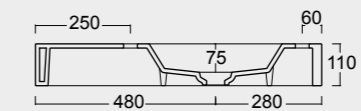

Cod. 34140101

Lavabo Spy 60x30
Spy washbasin 60x30

Colore cenere matt
Ash matt color

Cod. 34150101

Lavabo Spy 75x27
Spy washbasin 75x27

Colore bianco matt
White matt color

Cod. 34160101

Lavabo Spy 80x25
Spy washbasin 80x25