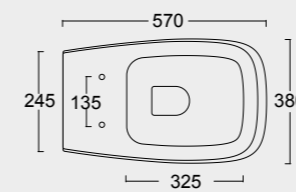

Cod. 33120101
Vaso sospeso Nur
Nur WC wall hung