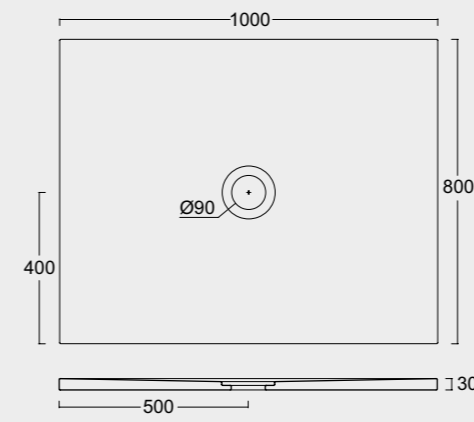

Cod. PD801003
Piatto doccia Form 80x100xh3
Form shower tray 80x100xh3