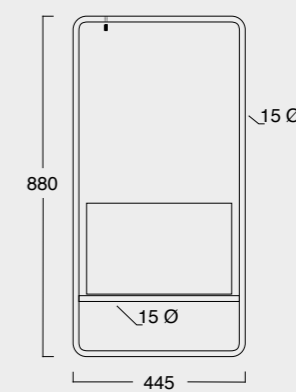

NUR

Cod. MSTNN0801

Struttura Nur
Nur structure

Cod. MSTNN0801

Struttura Nur con cassetto in legno
Nur framework with wooden drawer

Frontale personalizzabile con tutti i nostri colori.
Customizable front with our colours.