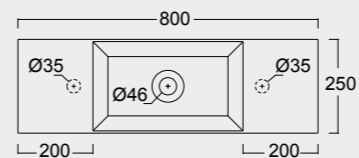

Cod. 34140101

Lavabo Spy 60x30
Spy washbasin 60x30

Colore cenere matt
Ash matt color

Cod. 34150101

Lavabo Spy 75x27
Spy washbasin 75x27

Colore bianco matt
White matt color

Cod. 34160101

Lavabo Spy 80x25
Spy washbasin 80x25