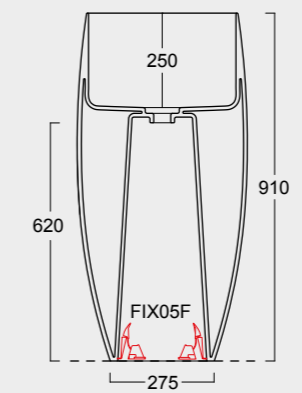

Cod. 33140101
Lavabo Nur Freestanding
Nur washbasin Freestanding