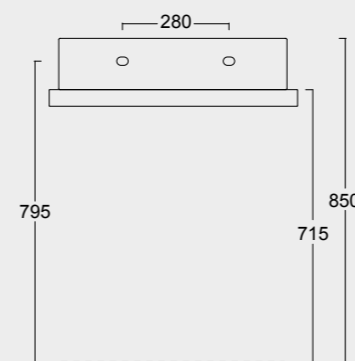

Lavabo Hide 60x45 sospeso
Hide washbasin 60x45 wall hung

Cod. PA60H