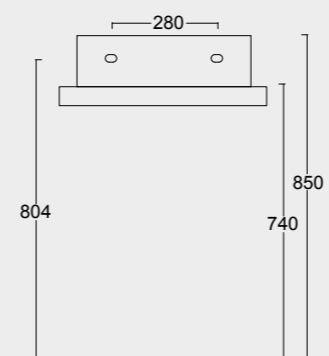

Lavabo Spy 80x25
Spy washbasin 80x25

Colore nero matt
Black matt color

Cod. 34230101

Lavabo Spy Round ø40
Spy washbasin Round ø40

Colore sabbia matt
Sand matt color

Cod. 34310101
Lavabo Spy 46x46
Spy washbasin 46x46