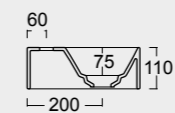

Cod. 34140101

Lavabo Spy 60x30
Spy washbasin 60x30