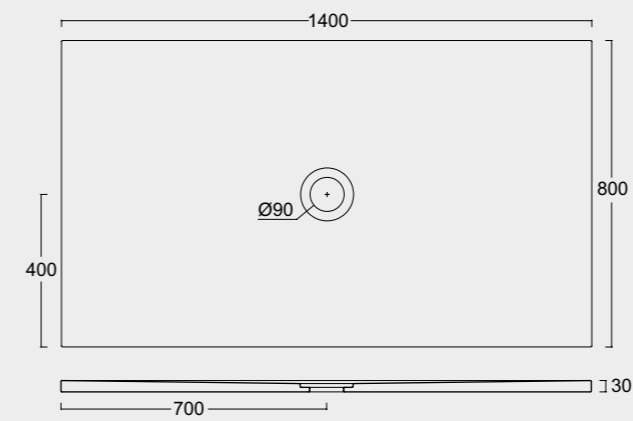

Cod. PD801403
Piatto doccia Form 80x140xh3
Form shower tray 80x140xh3