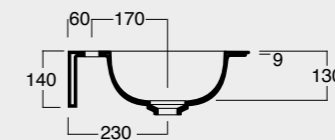

Cod. 33197101

Lavabo Nur 102x46
Nur washbasin 102x46