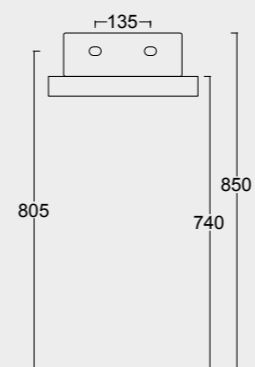

Cod. PA60H
Portasalviette
Towel holder

Colore bianco matt
White matt color

Cod. 34130101

Lavabo Spy 30x30
Spy washbasin 30x30

Colore bianco matt
White matt color

Cod. 34120101

Lavabo Spy 40x30
Spy washbasin 40x30