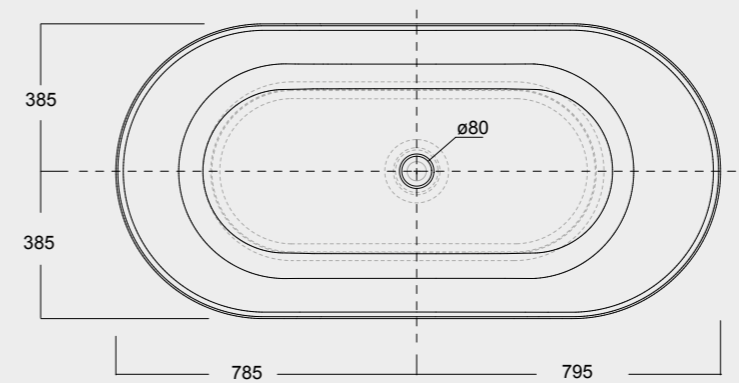

Cod. VAFEOP

Vasca Feeling in Solysand® 158x77 OPACA senza troppo pieno, comprensiva di piletta di scarico 1" ½ in ottone
Solysand® Feeling bathtub 158x77 MATT without overflow, including 1" ½ brass drain