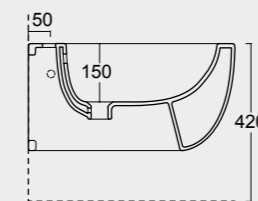

UNICA

Cod. 32240101

Vaso Sospeso Unica 55
Unica wall hung WC 55

Cod. 32250101

Bidet Sospeso Unica 55
Unica wall hung bidet 55

SPY

Funzionalità e praticità. Lavabi particolarmente adatti a progetti per spazi limitati e a sale da bagno che nonostante le dimensioni non vogliono sacrificare il design.